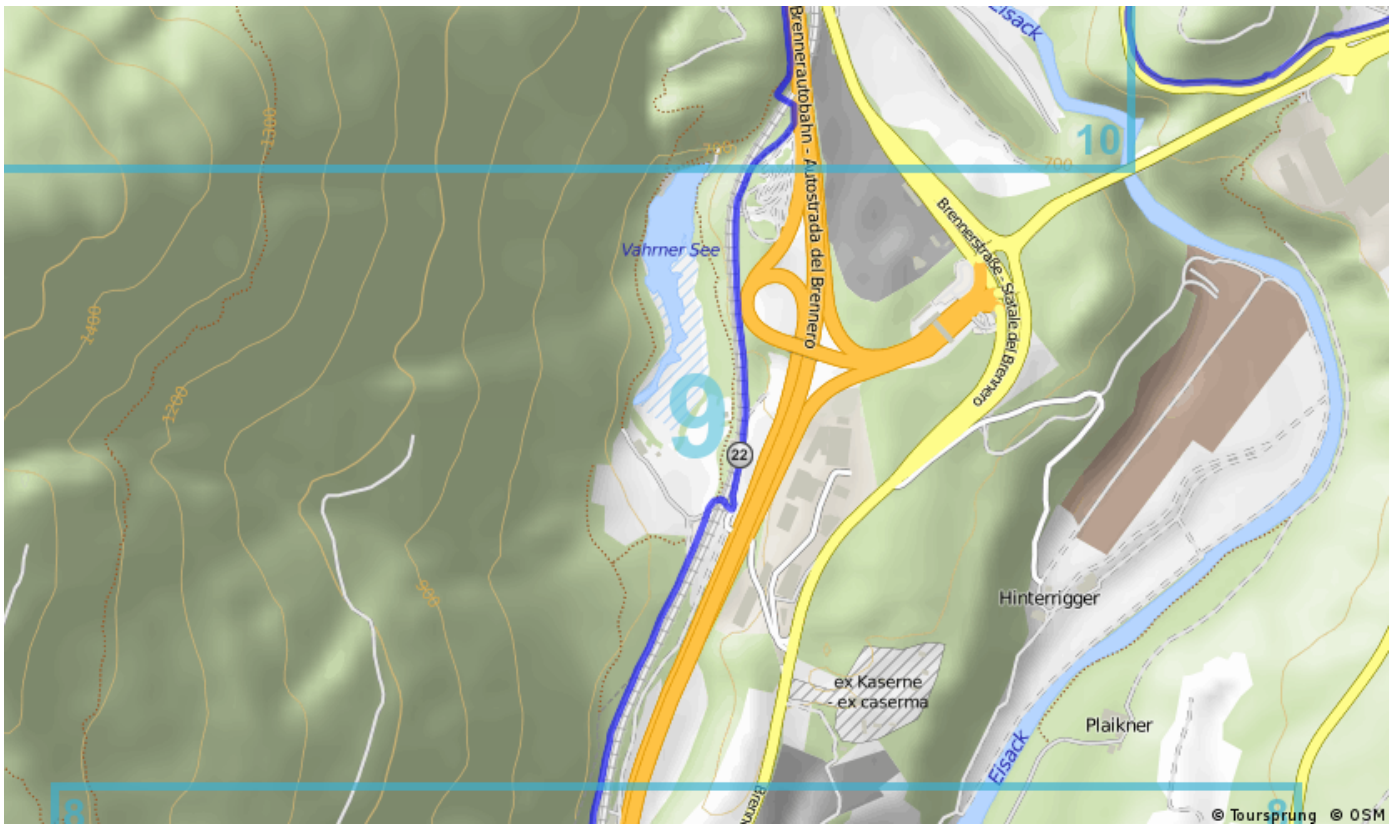

Places to stay

Booking.com pages for places on this section of the route:

[Brixen \(Bressanone\)](#) | [Natz-Schabs \(Naz-Sciaves\)](#)

Route Details

Map 1 / 10

Map 2 / 10

Map 3 / 10

Map 4 / 10

Map 5 / 10

Map 6 / 10

Map 7 / 10

Map 8 / 10

Map 9 / 10

Map 10 / 10