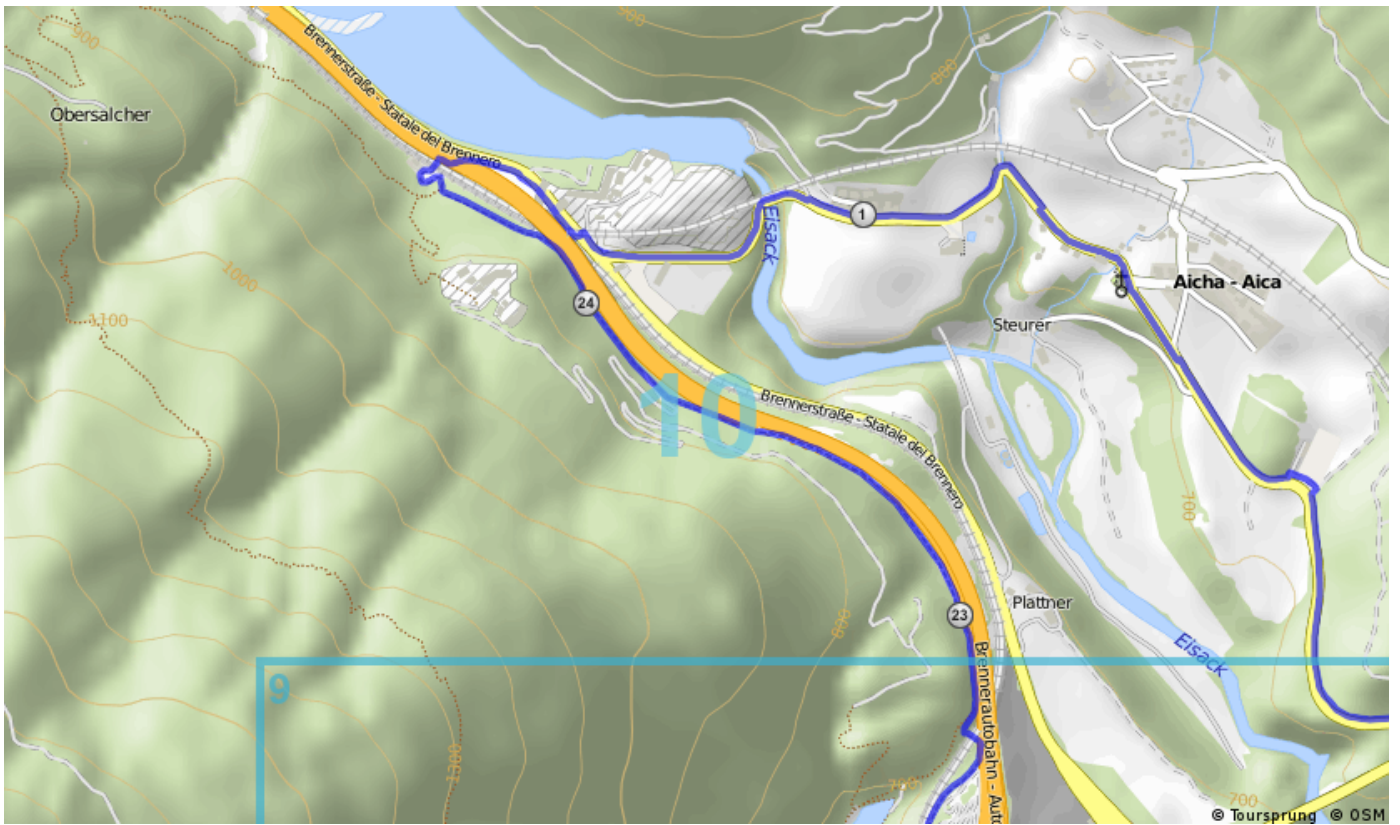

Places to stay

Booking.com pages for places on this section of the route:

[Brixen \(Bressanone\)](#) | [Natz-Schabs \(Naz-Sciaves\)](#)

Route Details

Map 1 / 10

Map 2 / 10

Map 3 / 10

Map 4 / 10

Map 5 / 10

Map 6 / 10

Map 7 / 10

Map 8 / 10

Map 9 / 10

Map 10 / 10