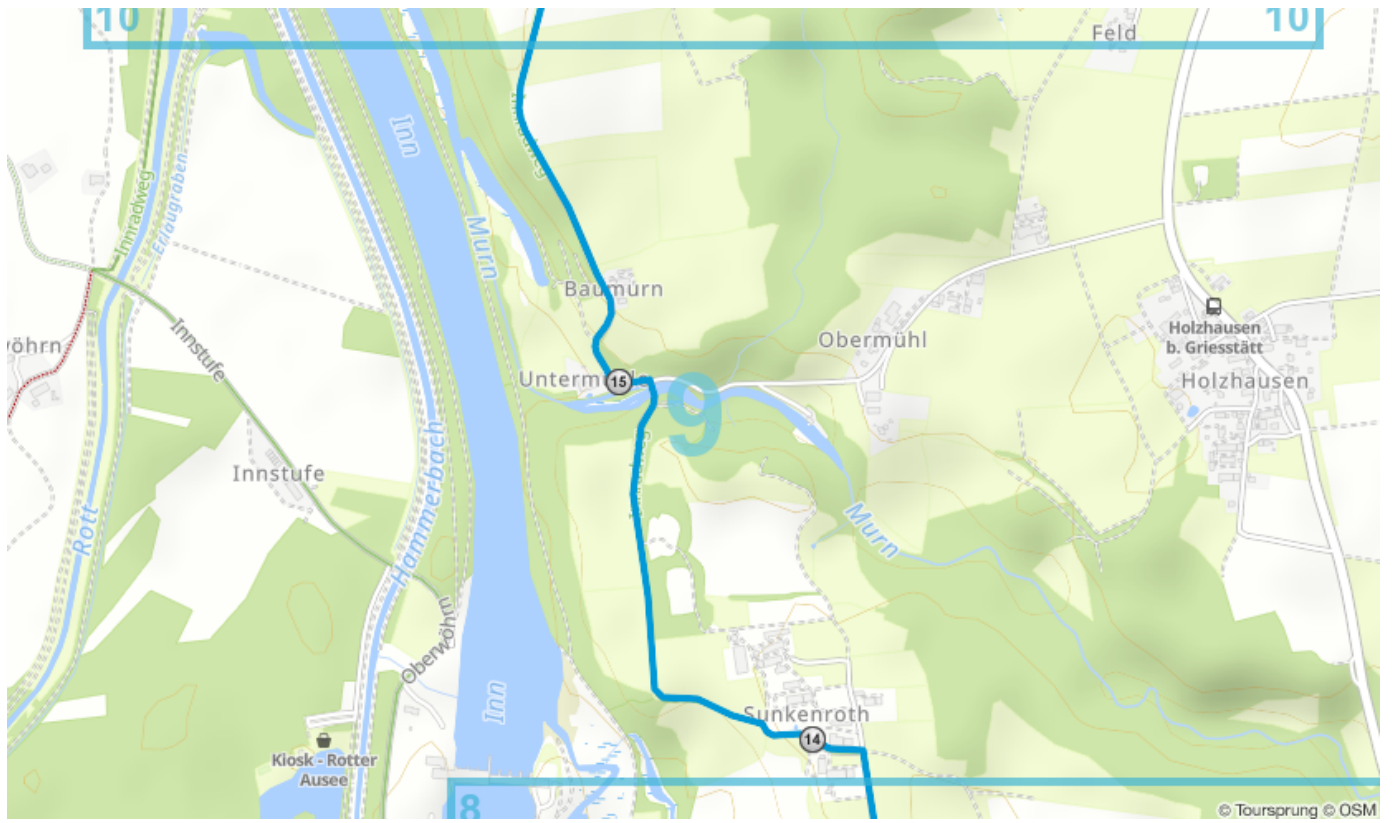

The Inn Valley: Part 5A

Rosenheim to Wasserburg

For the full guide please go to italy-cycling-guide.info.

Overview map

Route Details

Map 1 / 16

Map 2 / 16

Map 3 / 16

Map 4 / 16

Map 5 / 16

Map 6 / 16

Map 7 / 16

Map 8 / 16

Map 9 / 16

Map 10 / 16

Map 11 / 16

Map 12 / 16

Map 13 / 16

Map 14 / 16

Map 15 / 16

Map 16 / 16