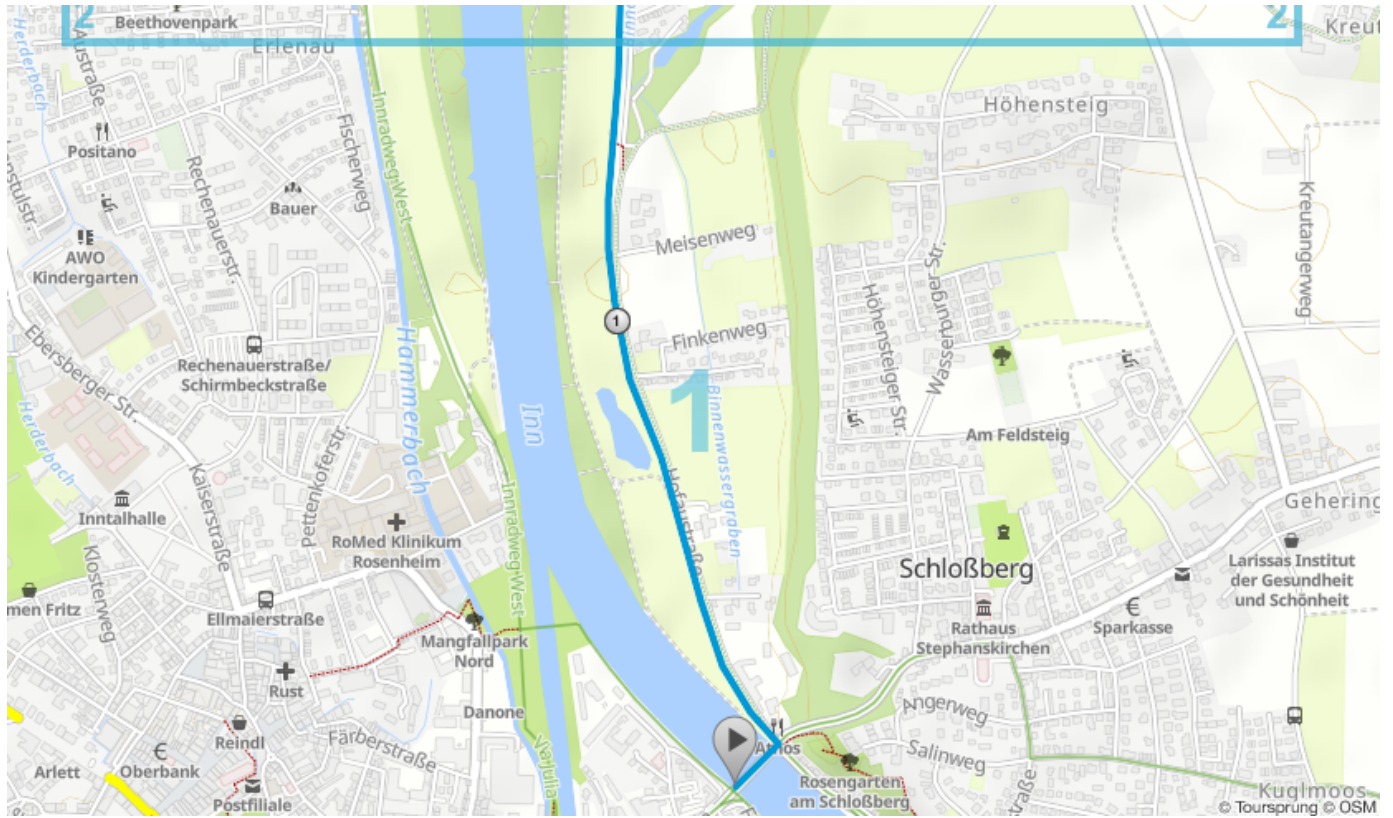

The Inn Valley: Part 5A

Rosenheim to Wasserburg

For the full guide please go to italy-cycling-guide.info.

Overview map

Route Details

Map 1 / 16

Map 2 / 16

Map 3 / 16

Map 4 / 16

Map 5 / 16

Map 6 / 16

Map 7 / 16

Map 8 / 16

Map 9 / 16

Map 10 / 16

Map 11 / 16

Map 12 / 16

Map 13 / 16

Map 14 / 16

Map 15 / 16

Map 16 / 16