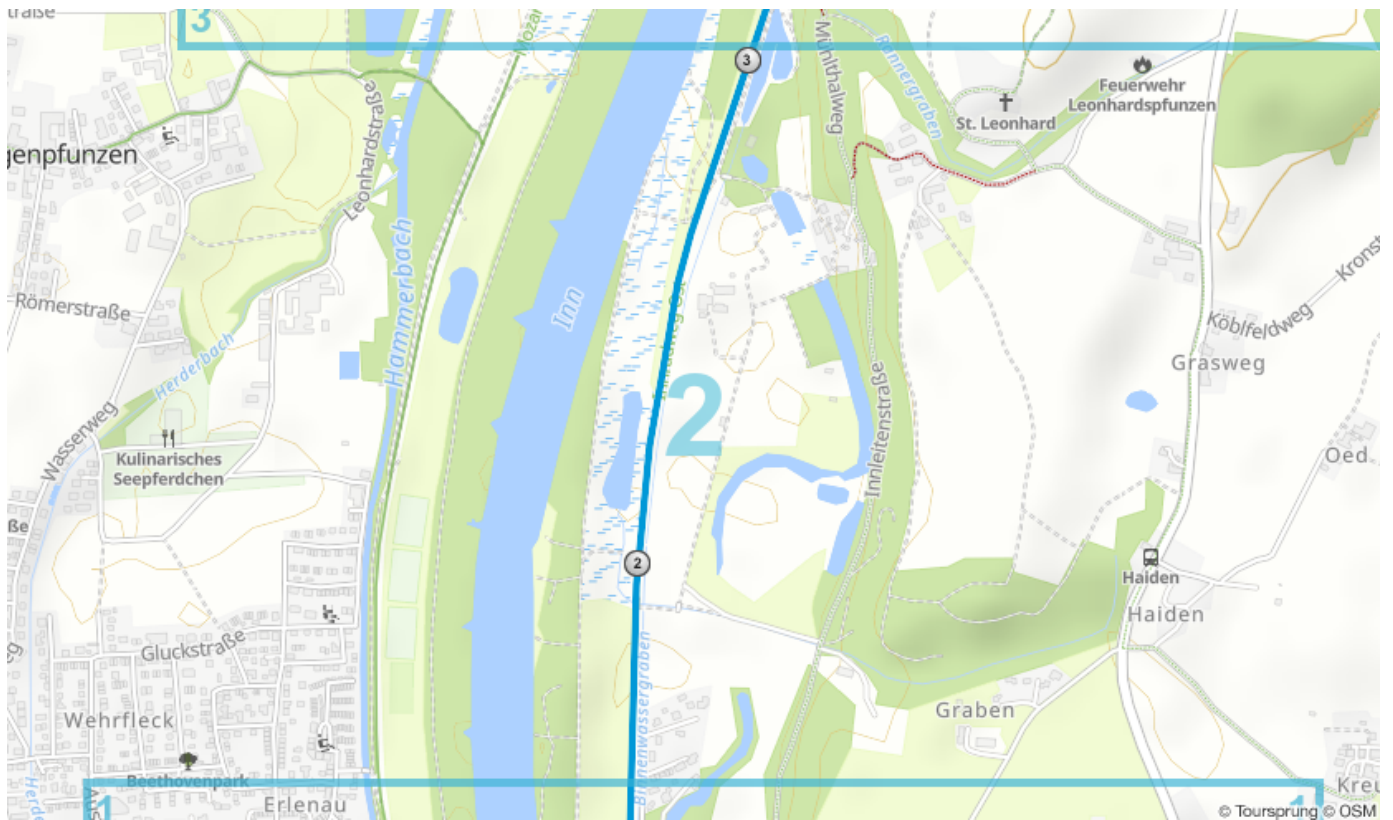

The Inn Valley: Part 5A

Rosenheim to Wasserburg

For the full guide please go to italy-cycling-guide.info.

Overview map

Route Details

Map 1 / 16

Map 2 / 16

Map 3 / 16

Map 4 / 16

Map 5 / 16

Map 6 / 16

Map 7 / 16

Map 8 / 16

Map 9 / 16

Map 10 / 16

Map 11 / 16

Map 12 / 16

Map 13 / 16

Map 14 / 16

Map 15 / 16

Map 16 / 16