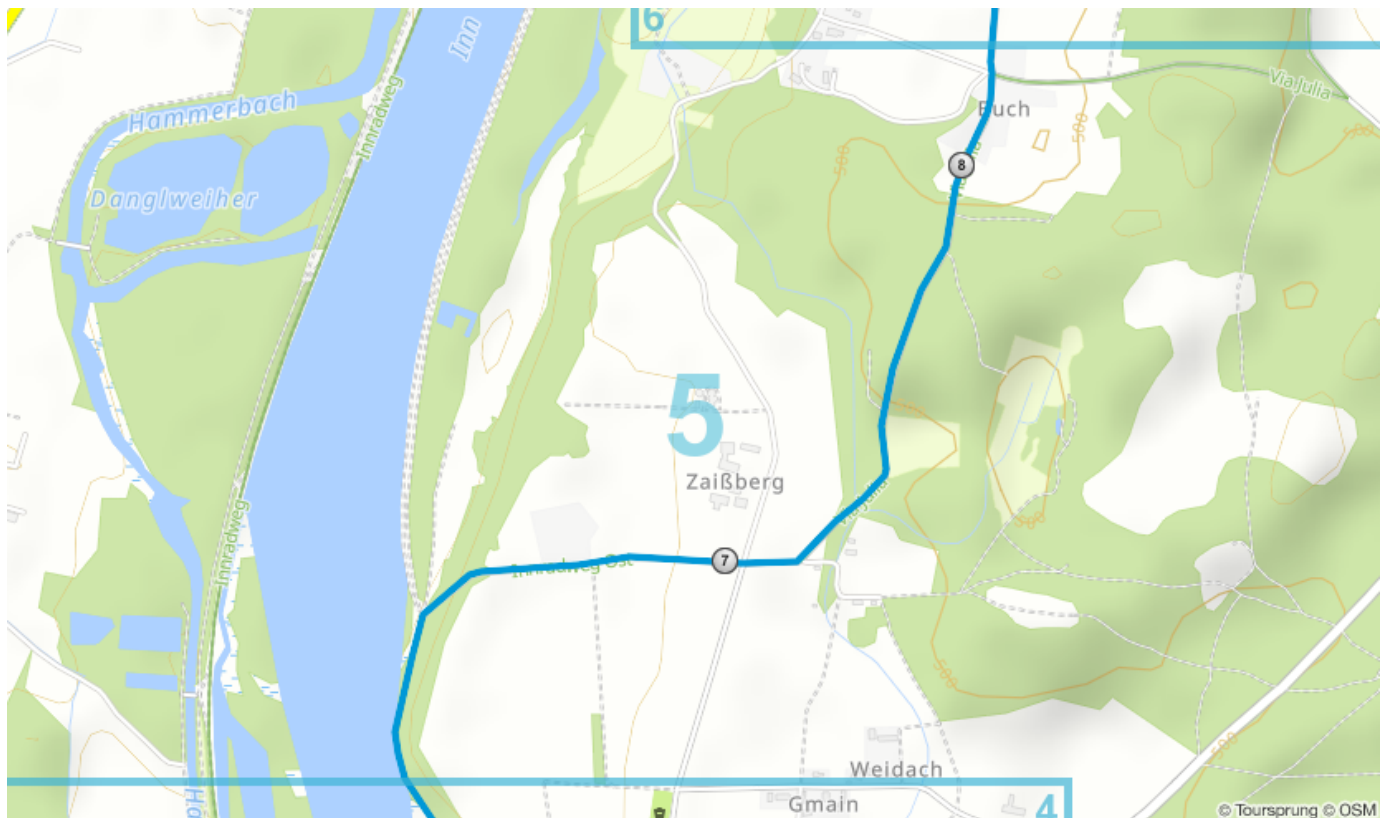

The Inn Valley: Part 5A

Rosenheim to Wasserburg

For the full guide please go to italy-cycling-guide.info.

Overview map

Route Details

Map 1 / 16

Map 2 / 16

Map 3 / 16

Map 4 / 16

Map 5 / 16

Map 6 / 16

Map 7 / 16

Map 8 / 16

Map 9 / 16

Map 10 / 16

Map 11 / 16

Map 12 / 16

Map 13 / 16

Map 14 / 16

Map 15 / 16

Map 16 / 16