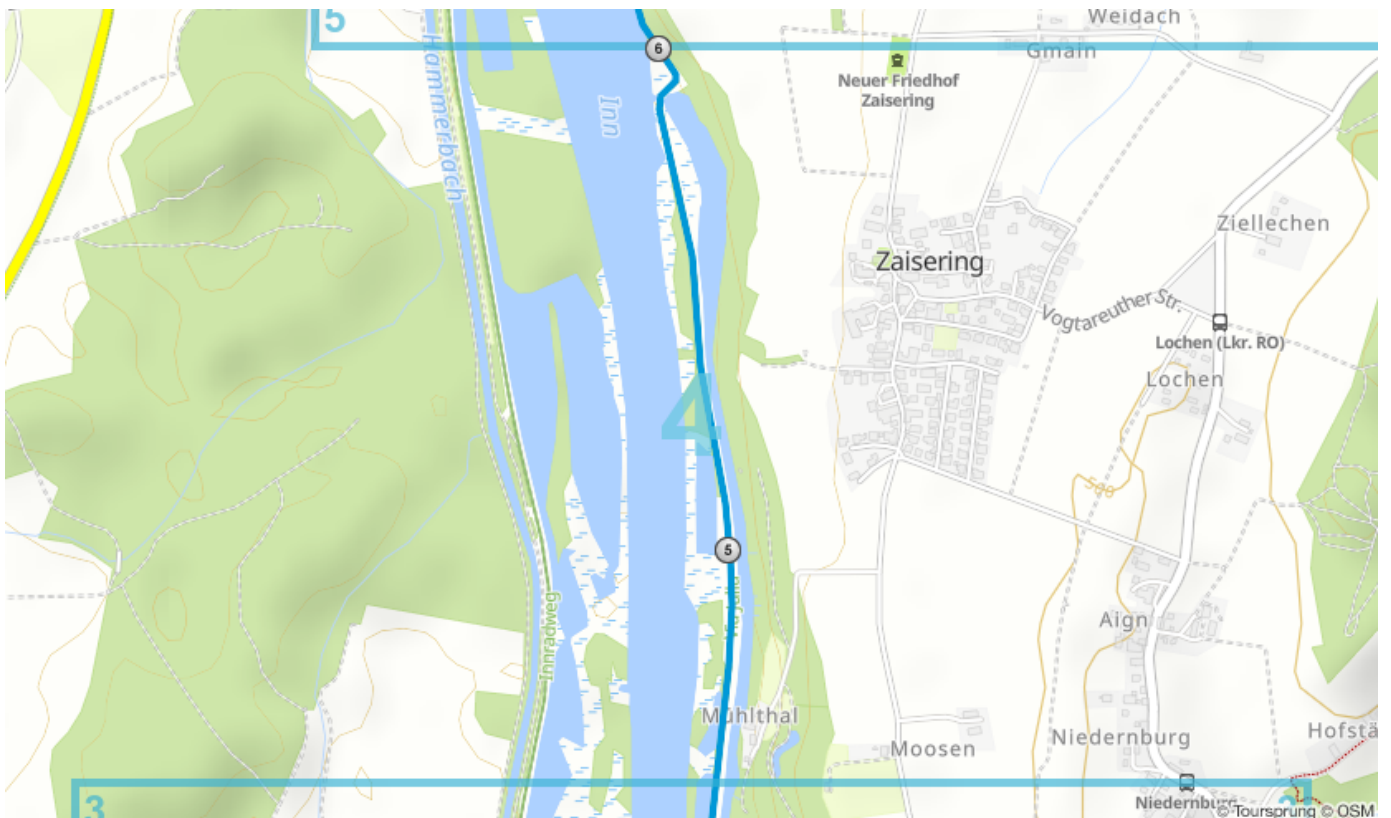

The Inn Valley: Part 5A

Rosenheim to Wasserburg

For the full guide please go to italy-cycling-guide.info.

Overview map

Route Details

Map 1 / 16

Map 2 / 16

Map 3 / 16

Map 4 / 16

Map 5 / 16

Map 6 / 16

Map 7 / 16

Map 8 / 16

Map 9 / 16

Map 10 / 16

Map 11 / 16

Map 12 / 16

Map 13 / 16

Map 14 / 16

Map 15 / 16

Map 16 / 16