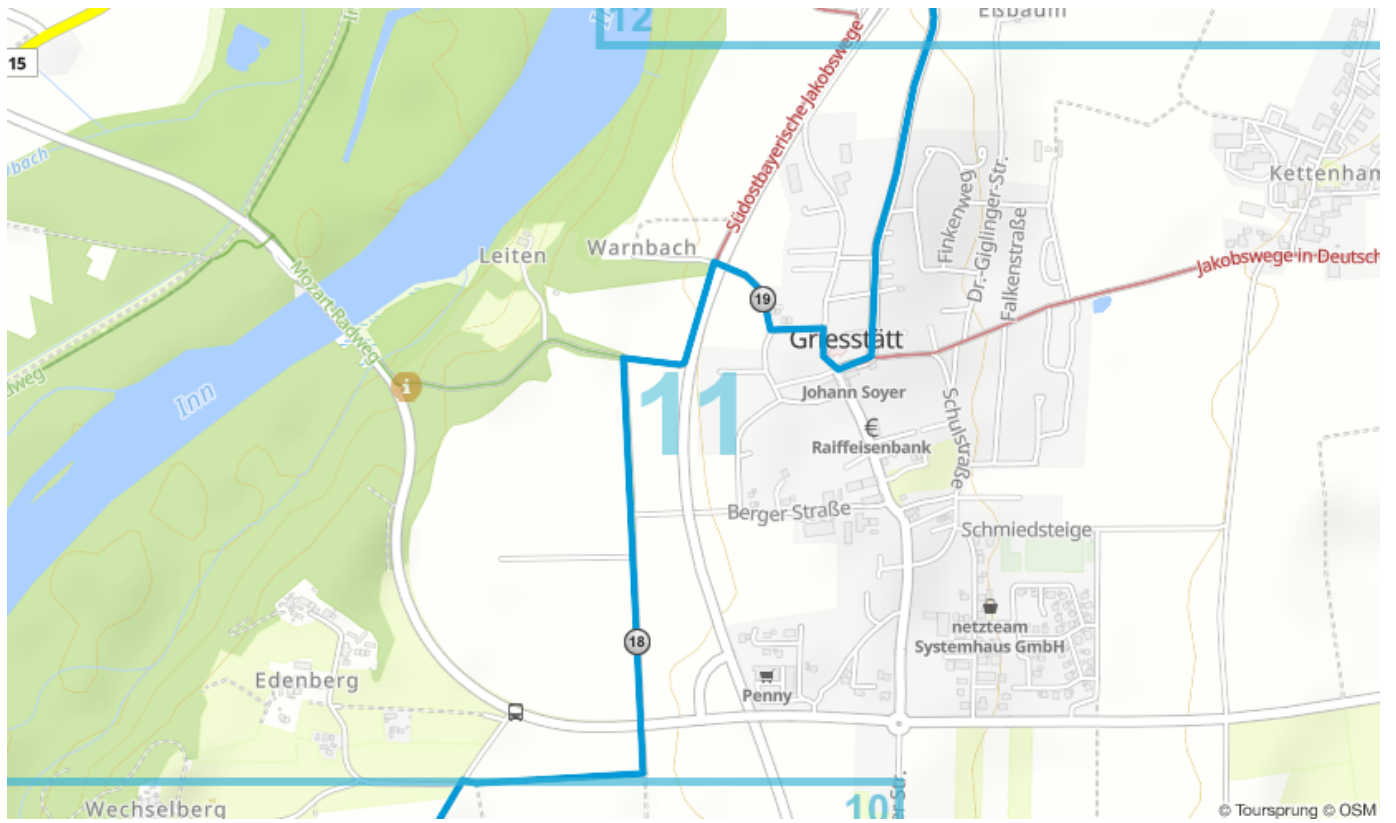

The Inn Valley: Part 5A

Rosenheim to Wasserburg

For the full guide please go to italy-cycling-guide.info.

Overview map

Route Details

Map 1 / 16

Map 2 / 16

Map 3 / 16

Map 4 / 16

Map 5 / 16

Map 6 / 16

Map 7 / 16

Map 8 / 16

Map 9 / 16

Map 10 / 16

Map 11 / 16

Map 12 / 16

Map 13 / 16

Map 14 / 16

Map 15 / 16

Map 16 / 16