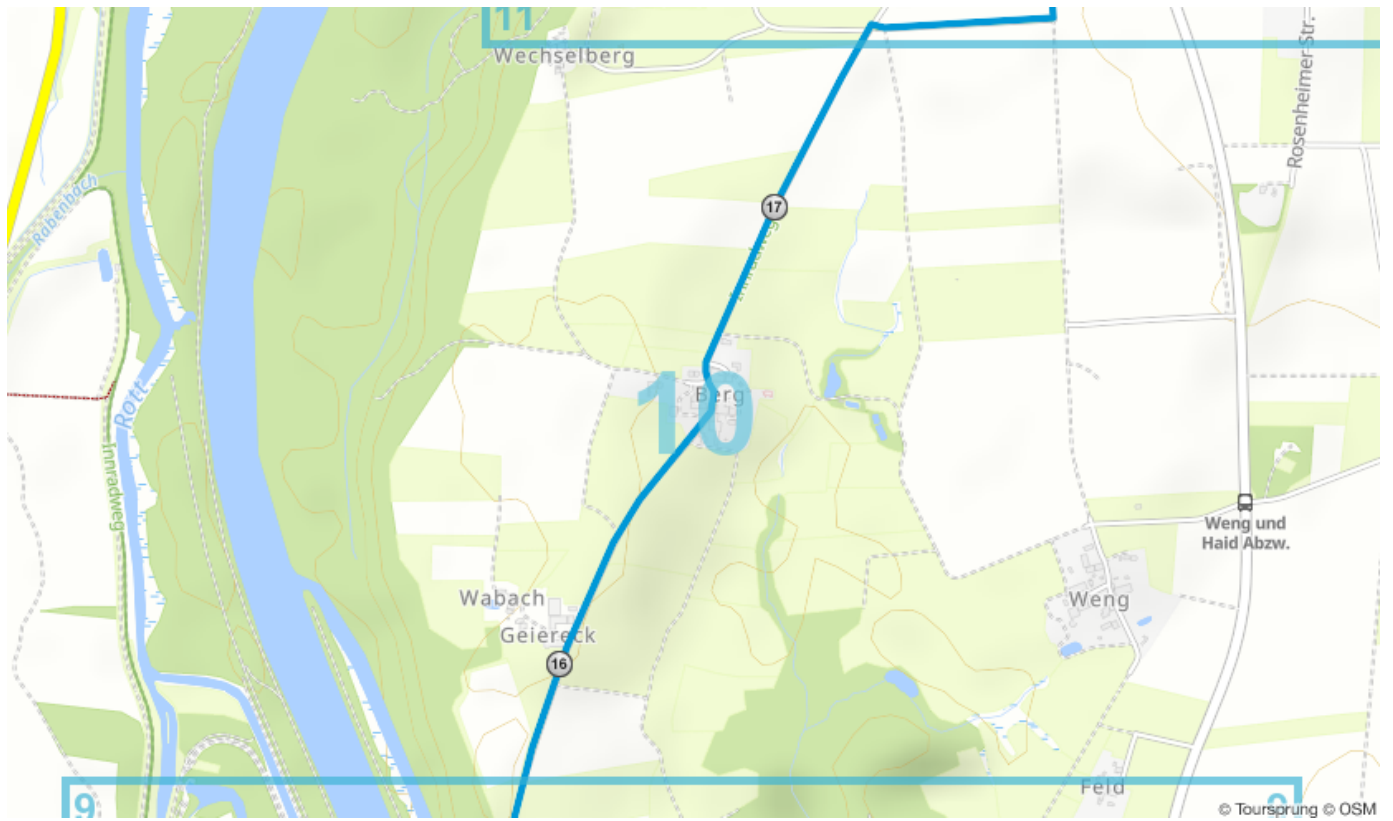

The Inn Valley: Part 5A

Rosenheim to Wasserburg

For the full guide please go to italy-cycling-guide.info.

Overview map

Route Details

Map 1 / 16

Map 2 / 16

Map 3 / 16

Map 4 / 16

Map 5 / 16

Map 6 / 16

Map 7 / 16

Map 8 / 16

Map 9 / 16

Map 10 / 16

Map 11 / 16

Map 12 / 16

Map 13 / 16

Map 14 / 16

Map 15 / 16

Map 16 / 16