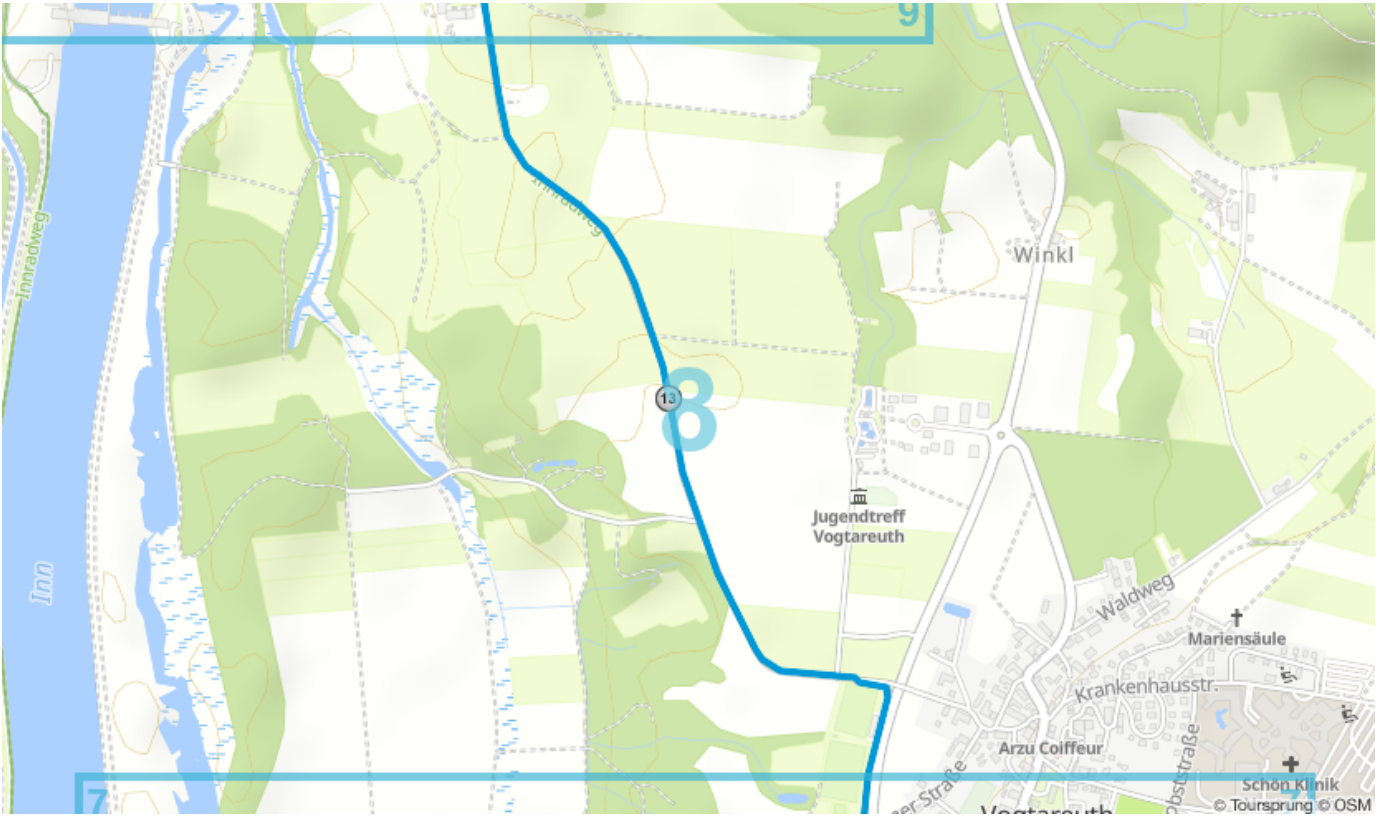

The Inn Valley: Part 5A

Rosenheim to Wasserburg

For the full guide please go to italy-cycling-guide.info.

Overview map

Route Details

Map 1 / 16

Map 2 / 16

Map 3 / 16

Map 4 / 16

Map 5 / 16

Map 6 / 16

Map 7 / 16

Map 8 / 16

Map 9 / 16

Map 10 / 16

Map 11 / 16

Map 12 / 16

Map 13 / 16

Map 14 / 16

Map 15 / 16

Map 16 / 16