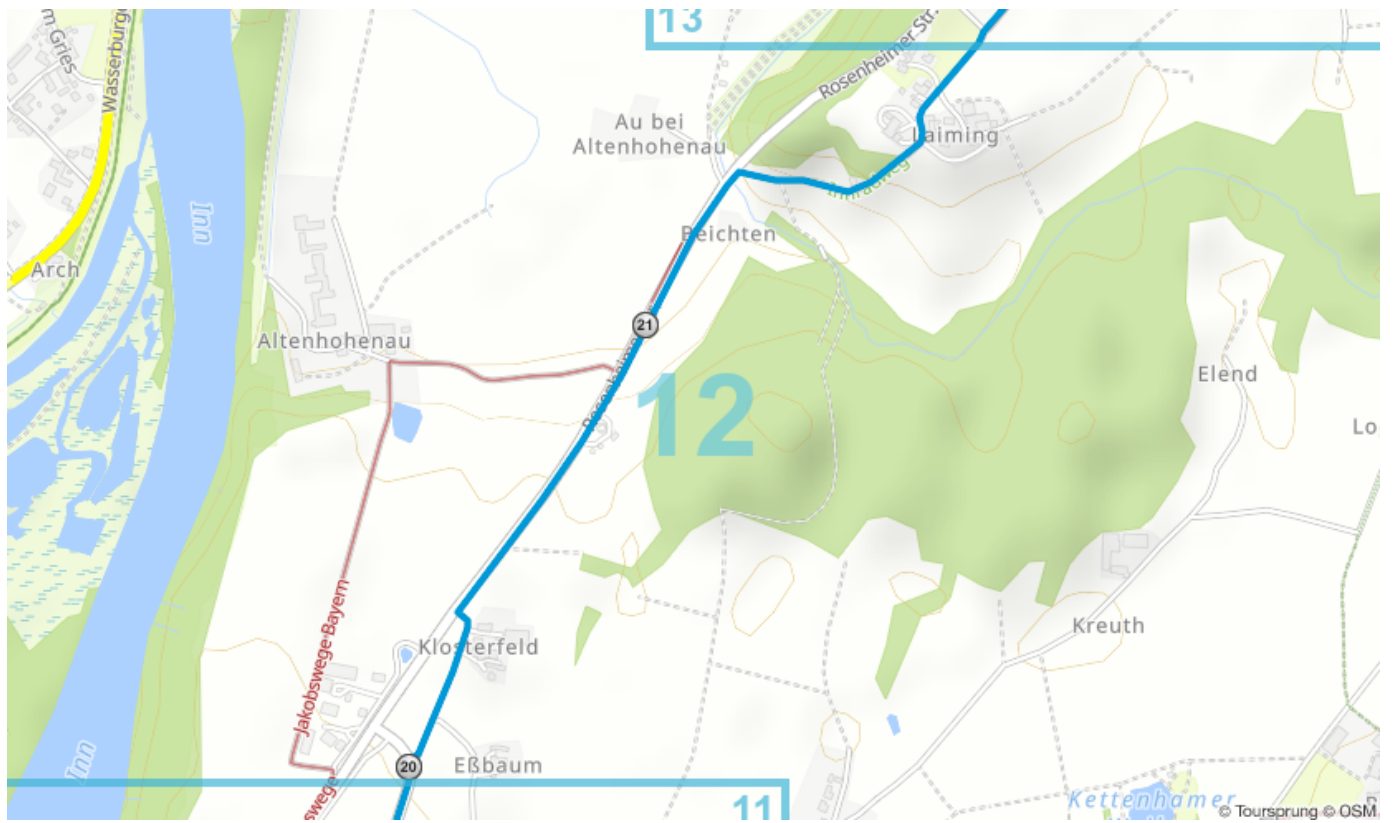

The Inn Valley: Part 5A

Rosenheim to Wasserburg

For the full guide please go to italy-cycling-guide.info.

Overview map

Route Details

Map 1 / 16

Map 2 / 16

Map 3 / 16

Map 4 / 16

Map 5 / 16

Map 6 / 16

Map 7 / 16

Map 8 / 16

Map 9 / 16

Map 10 / 16

Map 11 / 16

Map 12 / 16

Map 13 / 16

Map 14 / 16

Map 15 / 16

Map 16 / 16