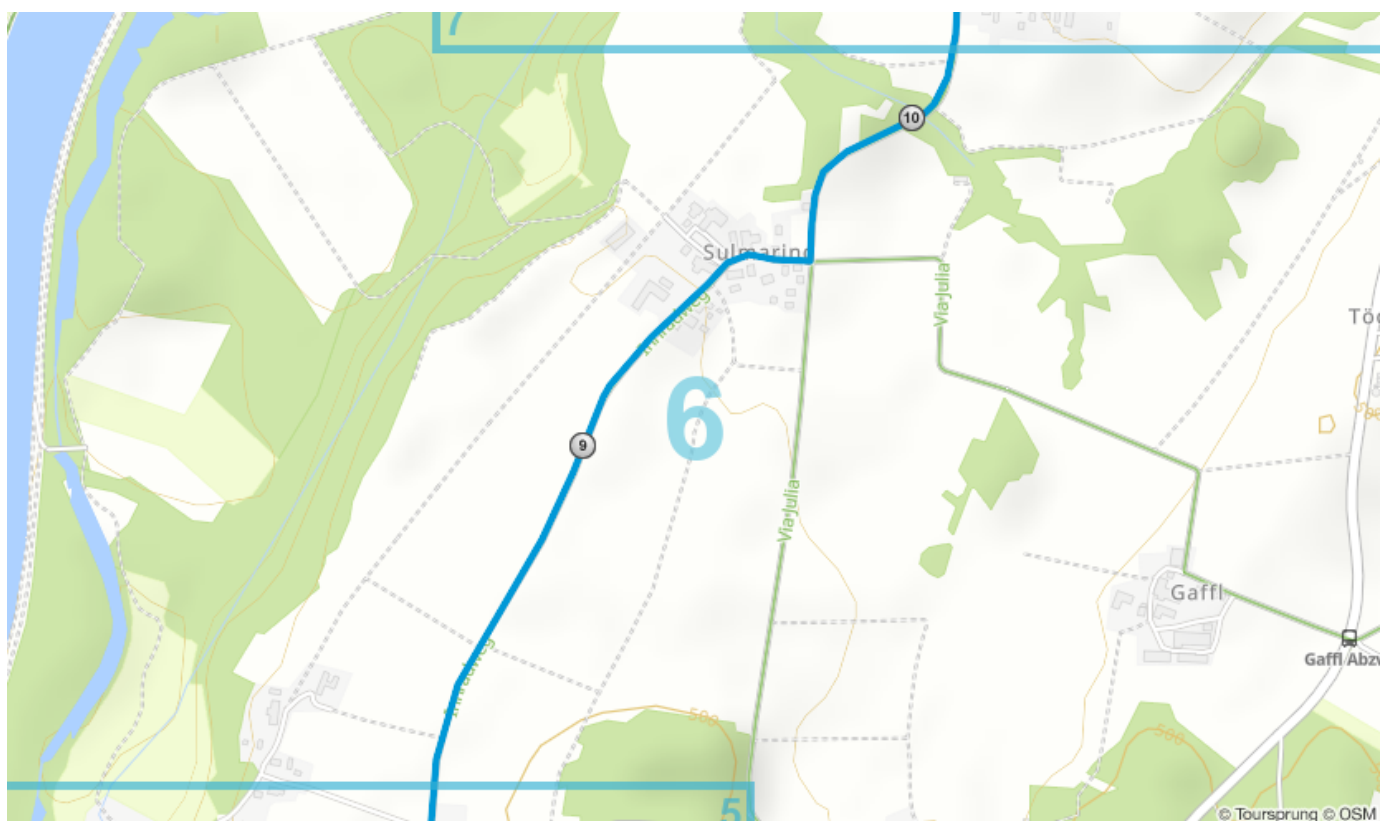

The Inn Valley: Part 5A

Rosenheim to Wasserburg

For the full guide please go to italy-cycling-guide.info.

Overview map

Route Details

Map 1 / 16

Map 2 / 16

Map 3 / 16

Map 4 / 16

Map 5 / 16

Map 6 / 16

Map 7 / 16

Map 8 / 16

Map 9 / 16

Map 10 / 16

Map 11 / 16

Map 12 / 16

Map 13 / 16

Map 14 / 16

Map 15 / 16

Map 16 / 16