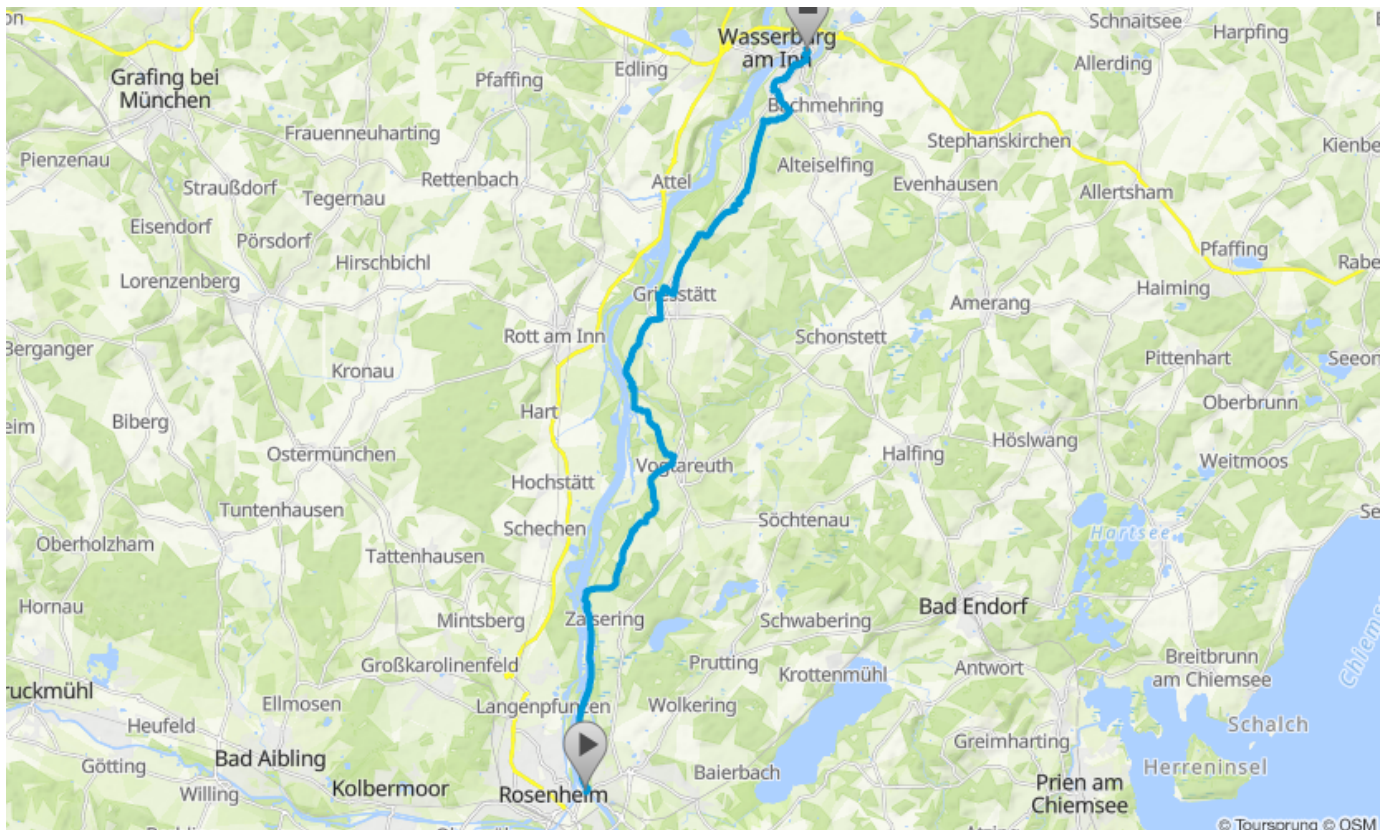

The Inn Valley: Part 5A

Rosenheim to Wasserburg

For the full guide please go to italy-cycling-guide.info.

Overview map

Route Details

Map 1 / 16

Map 2 / 16

Map 3 / 16

Map 4 / 16

Map 5 / 16

Map 6 / 16

Map 7 / 16

Map 8 / 16

Map 9 / 16

Map 10 / 16

Map 11 / 16

Map 12 / 16

Map 13 / 16

Map 14 / 16

Map 15 / 16

Map 16 / 16