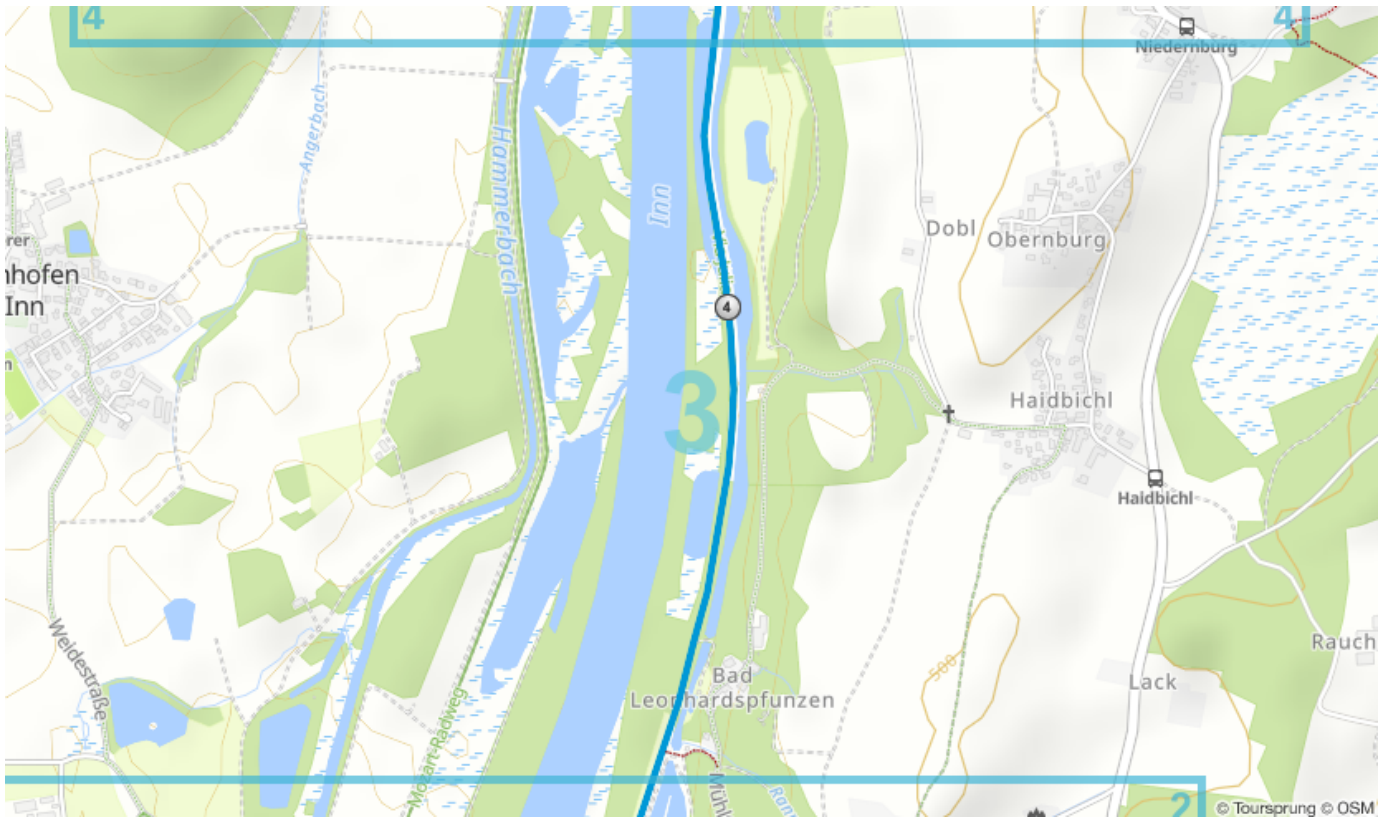

The Inn Valley: Part 5A

Rosenheim to Wasserburg

For the full guide please go to italy-cycling-guide.info.

Overview map

Route Details

Map 1 / 16

Map 2 / 16

Map 3 / 16

Map 4 / 16

Map 5 / 16

Map 6 / 16

Map 7 / 16

Map 8 / 16

Map 9 / 16

Map 10 / 16

Map 11 / 16

Map 12 / 16

Map 13 / 16

Map 14 / 16

Map 15 / 16

Map 16 / 16