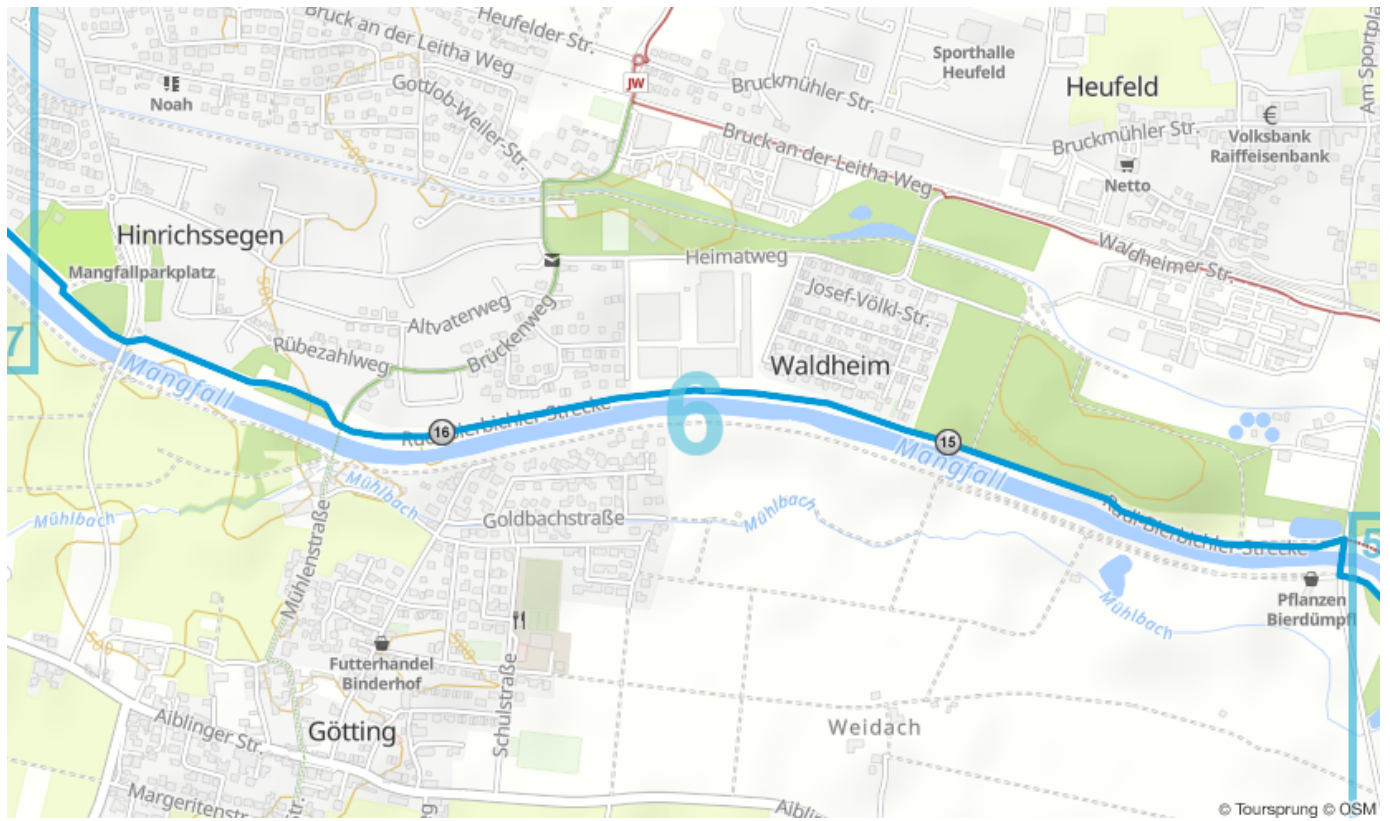

The Inn Valley: Part Five

Rosenheim to München

For the full guide please go to italy-cycling-guide.info.

Overview map

Route Details

Map 1 / 28

Map 2 / 28

Map 3 / 28

Map 4 / 28

Map 5 / 28

Map 6 / 28

Map 7 / 28

Map 8 / 28

Map 9 / 28

Map 10 / 28

Map 11 / 28

Map 12 / 28

Map 13 / 28

Map 14 / 28

Map 15 / 28

Map 16 / 28

Map 17 / 28

Map 18 / 28

Map 19 / 28

Map 28 / 28