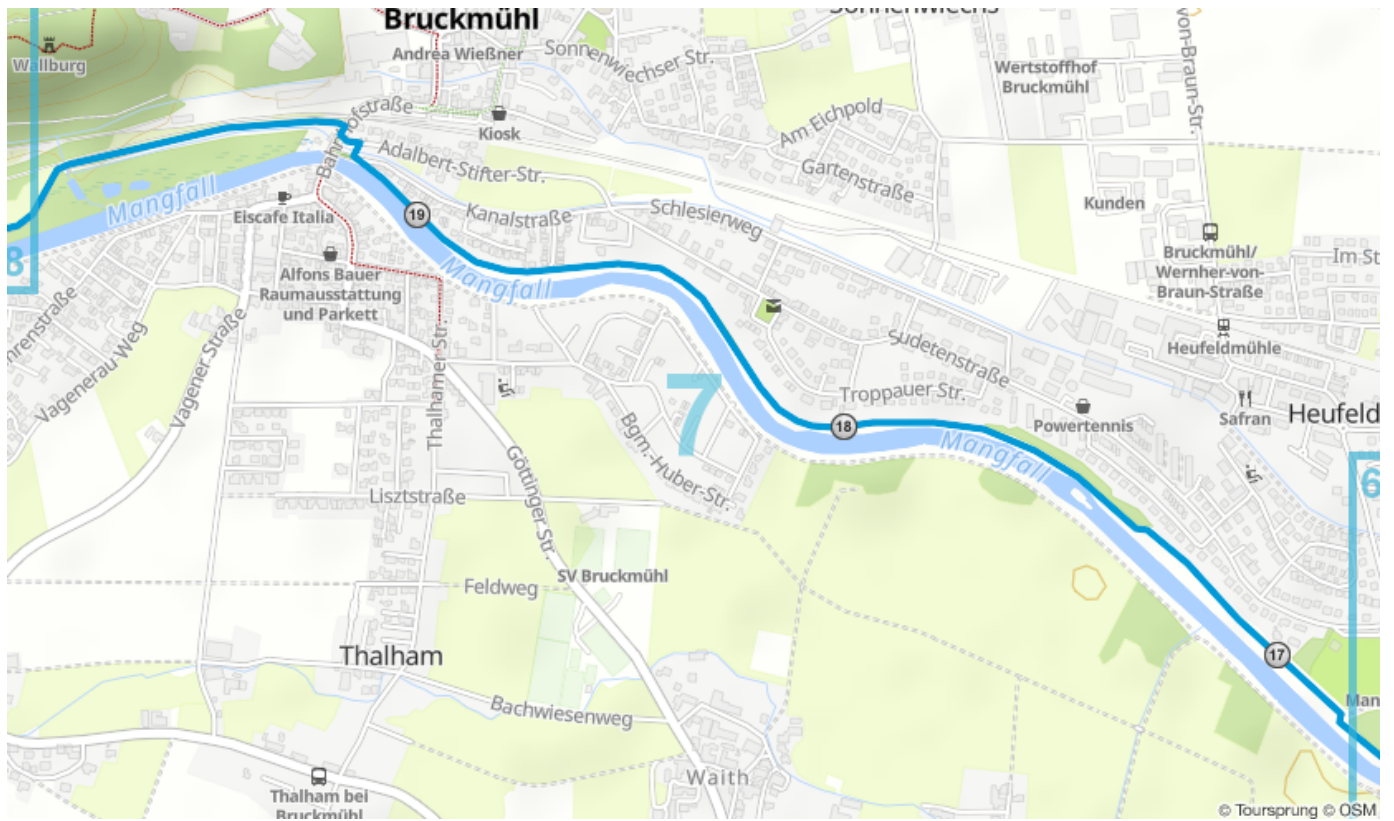

The Inn Valley: Part Five

Rosenheim to München

For the full guide please go to italy-cycling-guide.info.

Overview map

Route Details

Map 1 / 28

Map 2 / 28

Map 3 / 28

Map 4 / 28

Map 5 / 28

Map 6 / 28

Map 7 / 28

Map 8 / 28

Map 9 / 28

Map 10 / 28

Map 11 / 28

Map 12 / 28

Map 13 / 28

Map 14 / 28

Map 15 / 28

Map 16 / 28

Map 17 / 28

Map 18 / 28

Map 19 / 28

Map 28 / 28