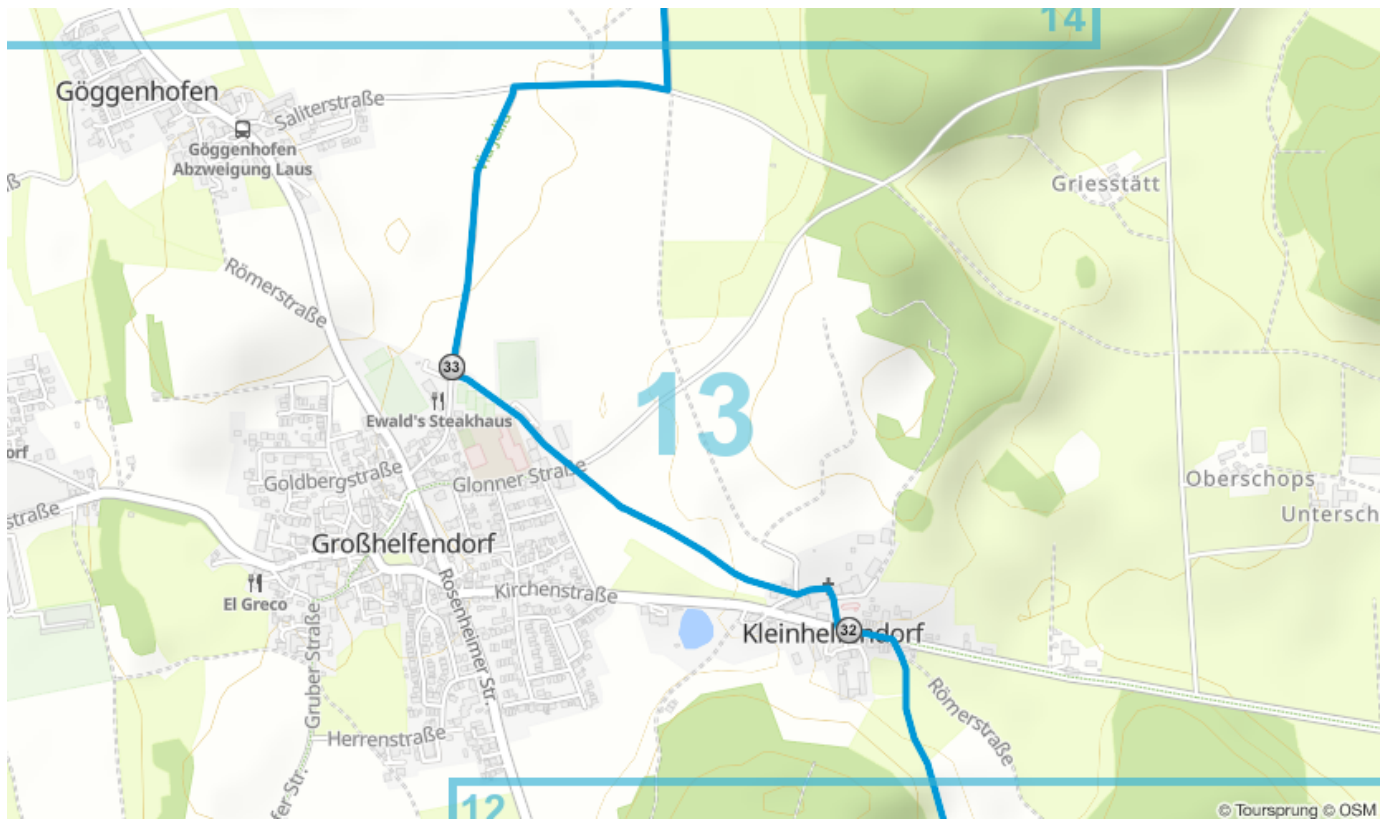

The Inn Valley: Part Five

Rosenheim to München

For the full guide please go to italy-cycling-guide.info.

Overview map

Route Details

Map 1 / 28

Map 2 / 28

Map 3 / 28

Map 4 / 28

Map 5 / 28

Map 6 / 28

Map 7 / 28

Map 8 / 28

Map 9 / 28

Map 10 / 28

Map 11 / 28

Map 12 / 28

Map 13 / 28

Map 14 / 28

Map 15 / 28

Map 16 / 28

Map 17 / 28

Map 18 / 28

Map 19 / 28

Map 20 / 28

Map 21 / 28

Map 22 / 28

Map 23 / 28

Map 24 / 28

Map 25 / 28

Map 26 / 28

Map 27 / 28