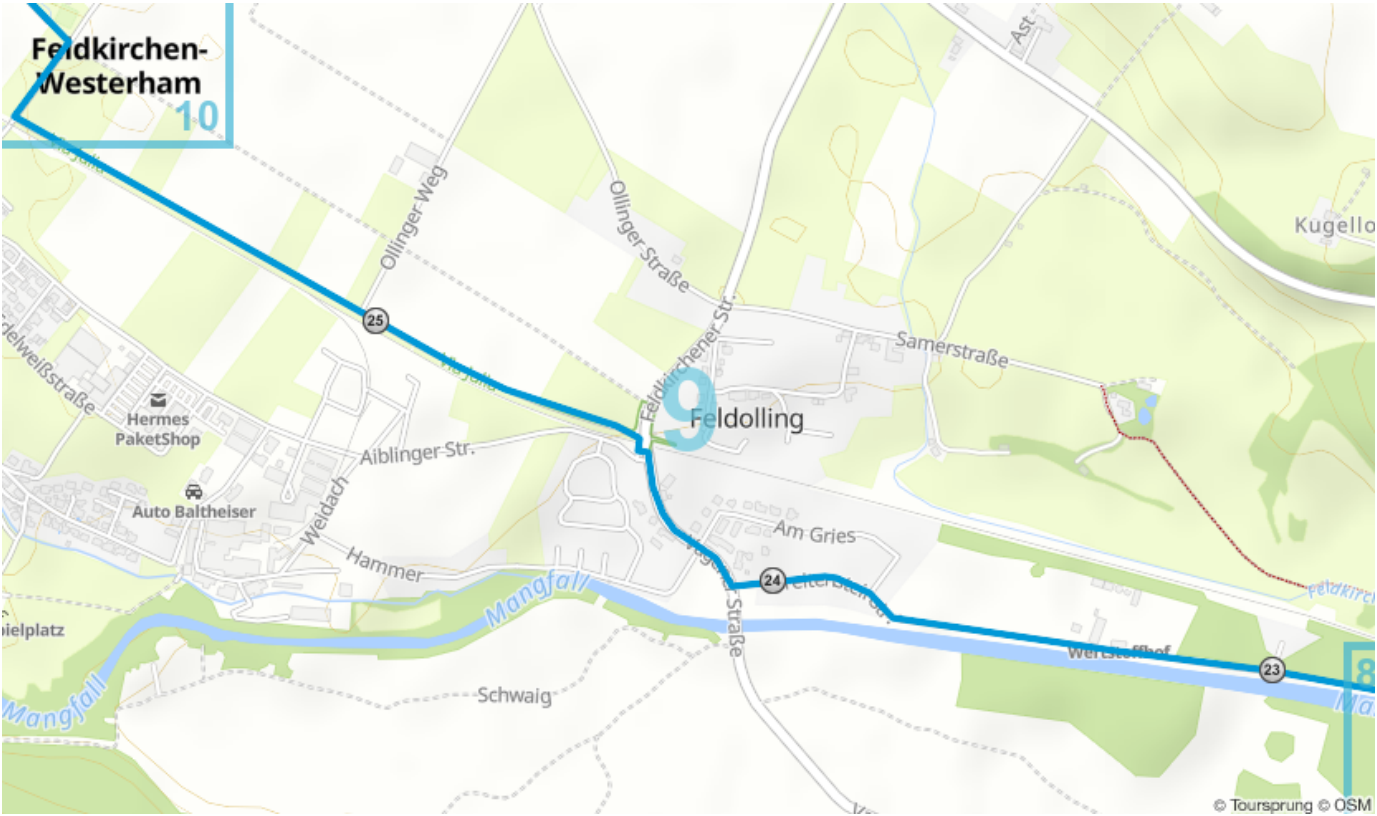

The Inn Valley: Part Five

Rosenheim to München

For the full guide please go to italy-cycling-guide.info.

Overview map

Route Details

Map 1 / 28

Map 2 / 28

Map 3 / 28

Map 4 / 28

Map 5 / 28

Map 6 / 28

Map 7 / 28

Map 8 / 28

Map 9 / 28

Map 10 / 28

Map 11 / 28

Map 12 / 28

Map 13 / 28

Map 14 / 28

Map 15 / 28

Map 16 / 28

Map 17 / 28

Map 18 / 28

Map 19 / 28

Map 20 / 28

Map 21 / 28

Map 22 / 28

Map 23 / 28

Map 24 / 28

Map 25 / 28

Map 26 / 28

Map 27 / 28