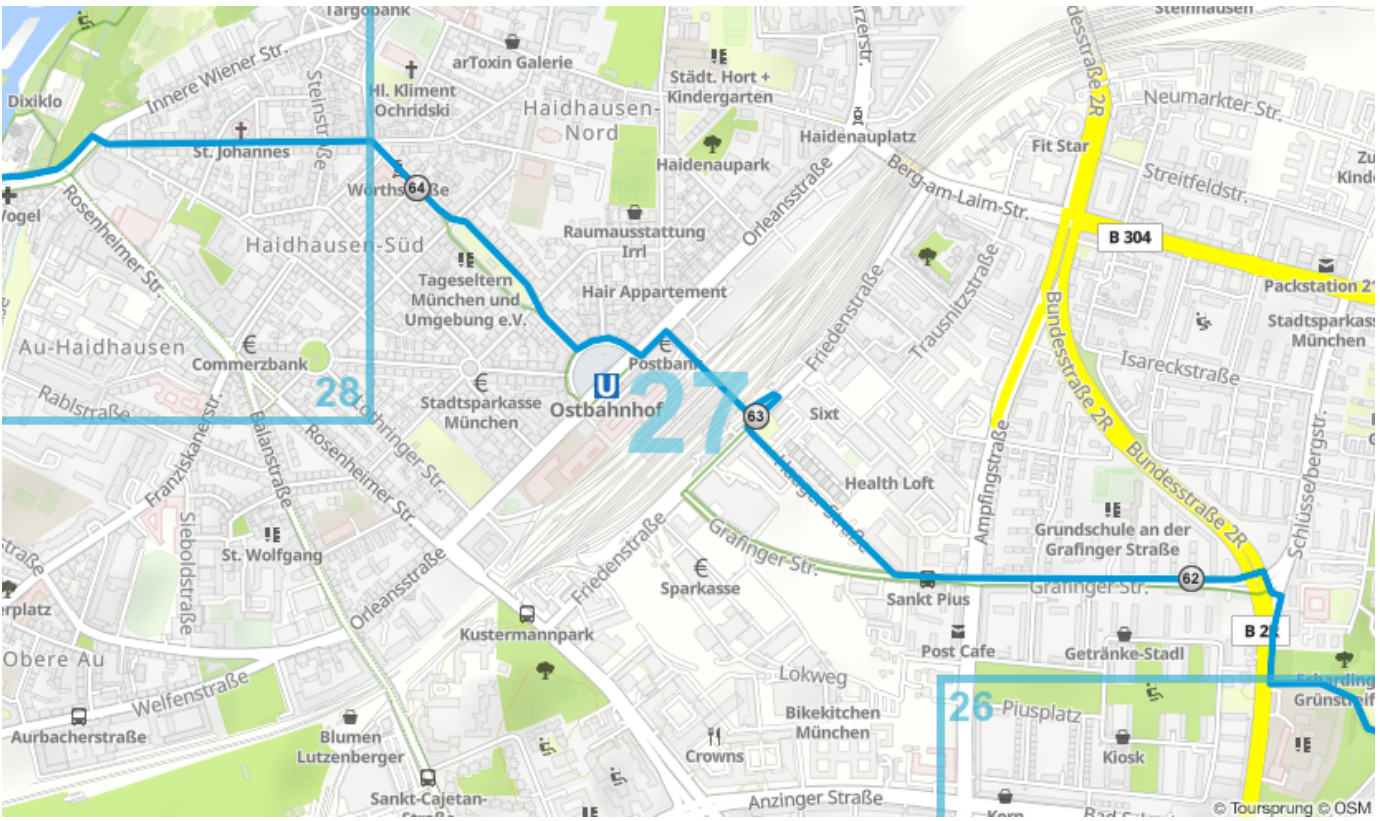

The Inn Valley: Part Five

Rosenheim to München

For the full guide please go to italy-cycling-guide.info.

Overview map

Route Details

Map 1 / 28

Map 2 / 28

Map 3 / 28

Map 12 / 28

Map 13 / 28

Map 14 / 28

Map 15 / 28

Map 16 / 28

Map 17 / 28

Map 18 / 28

Map 19 / 28

Map 20 / 28

Map 21 / 28

Map 22 / 28

Map 23 / 28

Map 24 / 28

Map 25 / 28

Map 26 / 28

Map 27 / 28

Map 28 / 28