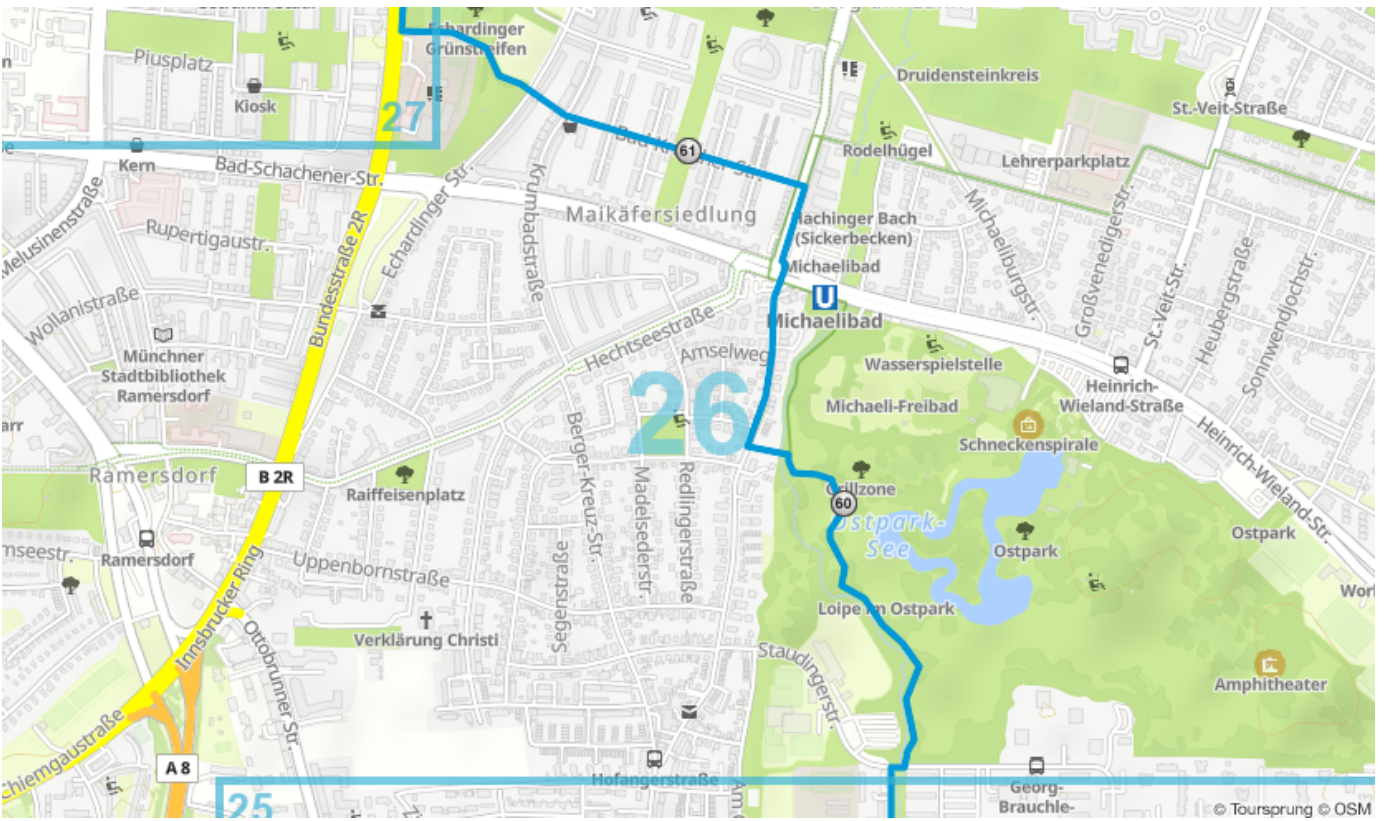

The Inn Valley: Part Five

Rosenheim to München

For the full guide please go to italy-cycling-guide.info.

Overview map

Route Details

Map 1 / 28

Map 2 / 28

Map 3 / 28

Map 12 / 28

Map 13 / 28

Map 14 / 28

Map 15 / 28

Map 16 / 28

Map 17 / 28

Map 18 / 28

Map 19 / 28

Map 20 / 28

Map 21 / 28

Map 22 / 28

Map 23 / 28

Map 24 / 28

Map 25 / 28

Map 26 / 28

Map 27 / 28

Map 28 / 28