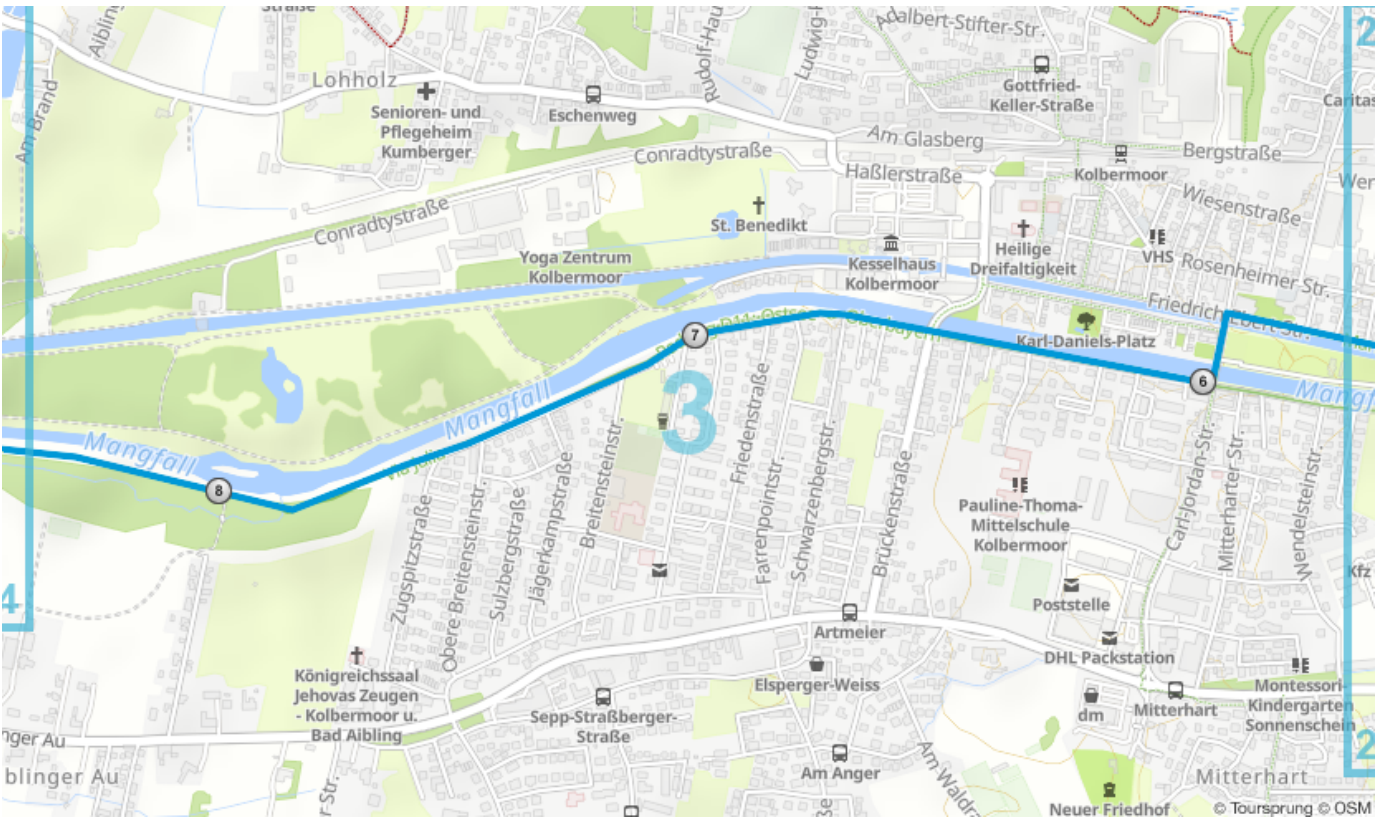

The Inn Valley: Part Five

Rosenheim to München

For the full guide please go to italy-cycling-guide.info.

Overview map

Route Details

Map 1 / 28

Map 2 / 28

Map 3 / 28

Map 4 / 28

Map 5 / 28

Map 6 / 28

Map 7 / 28

Map 8 / 28

Map 9 / 28

Map 10 / 28

Map 11 / 28

Map 12 / 28

Map 13 / 28

Map 14 / 28

Map 15 / 28

Map 16 / 28

Map 17 / 28

Map 18 / 28

Map 19 / 28

Map 28 / 28