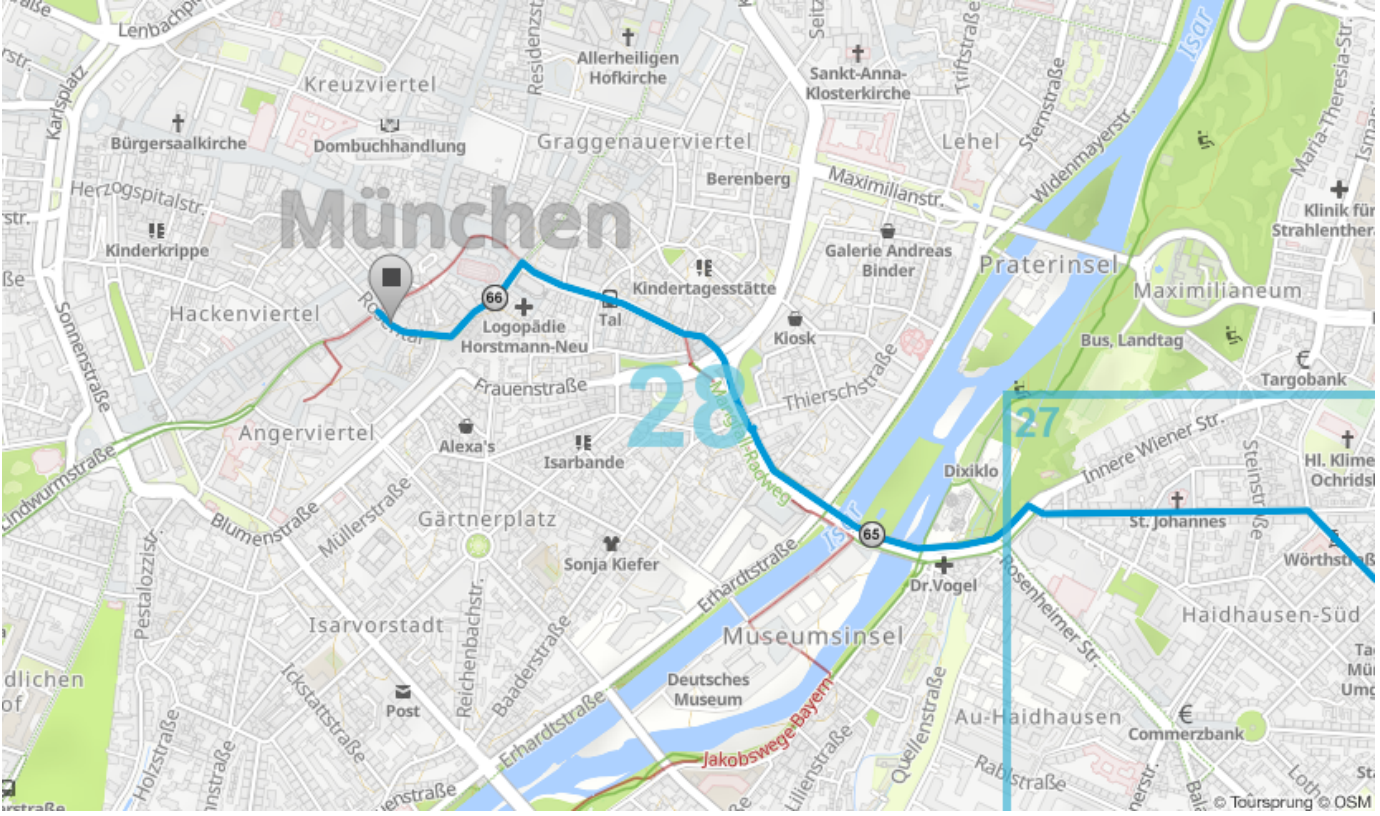

The Inn Valley: Part Five

Rosenheim to München

For the full guide please go to italy-cycling-guide.info.

Overview map

Route Details

Map 1 / 28

Map 2 / 28

Map 3 / 28

Map 12 / 28

Map 13 / 28

Map 14 / 28

Map 15 / 28

Map 16 / 28

Map 17 / 28

Map 18 / 28

Map 19 / 28

Map 20 / 28

Map 21 / 28

Map 22 / 28

Map 23 / 28

Map 24 / 28

Map 25 / 28

Map 26 / 28

Map 27 / 28

Map 28 / 28