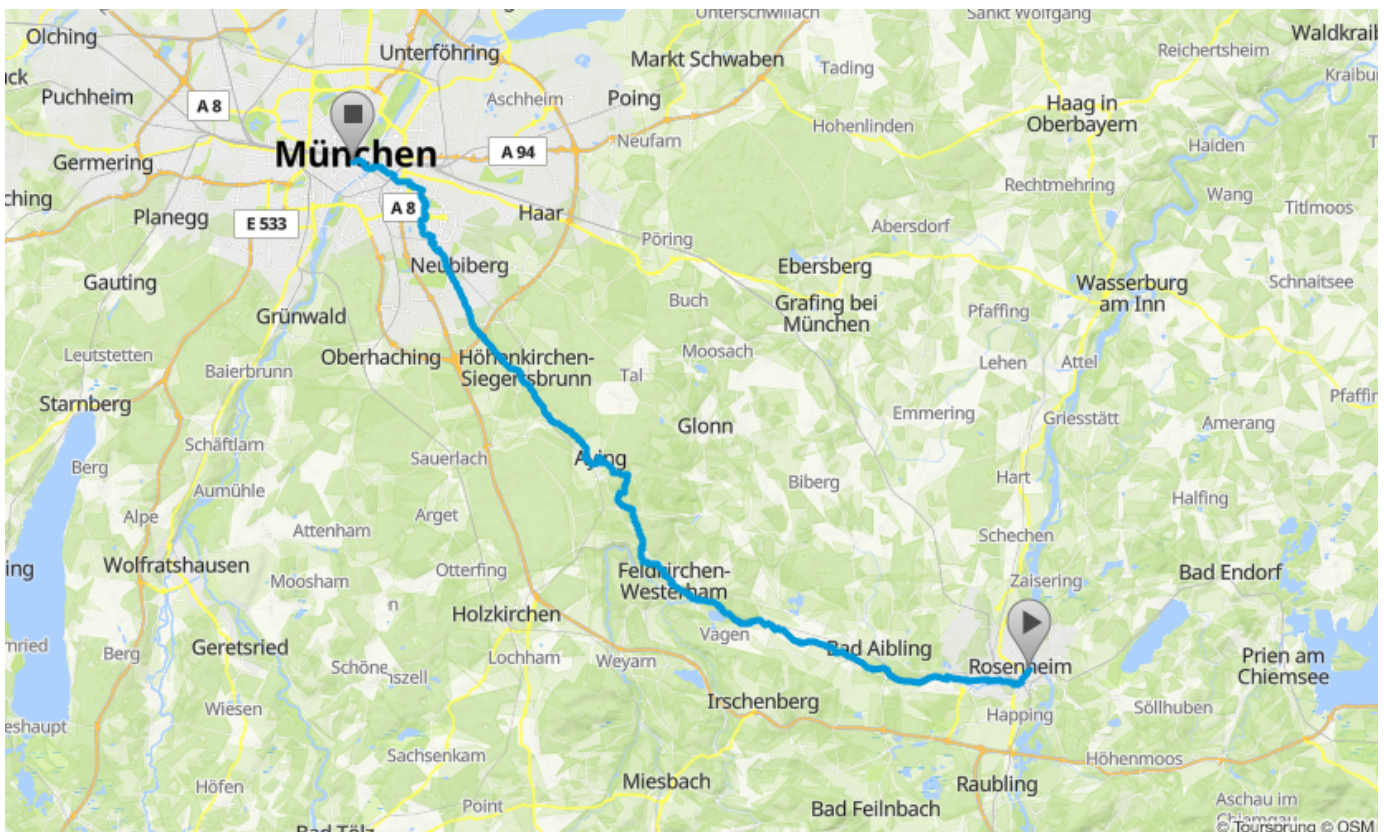

The Inn Valley: Part Five

Rosenheim to München

For the full guide please go to italy-cycling-guide.info.

Overview map

Route Details

Map 1 / 28

Map 2 / 28

Map 3 / 28

Map 4 / 28

Map 5 / 28

Map 6 / 28

Map 7 / 28

Map 8 / 28

Map 9 / 28

Map 10 / 28

Map 11 / 28

Map 12 / 28

Map 13 / 28

Map 14 / 28

Map 15 / 28

Map 16 / 28

Map 17 / 28

Map 18 / 28

Map 19 / 28

Map 20 / 28

Map 21 / 28

Map 22 / 28

Map 23 / 28

Map 24 / 28

Map 25 / 28

Map 26 / 28

Map 27 / 28