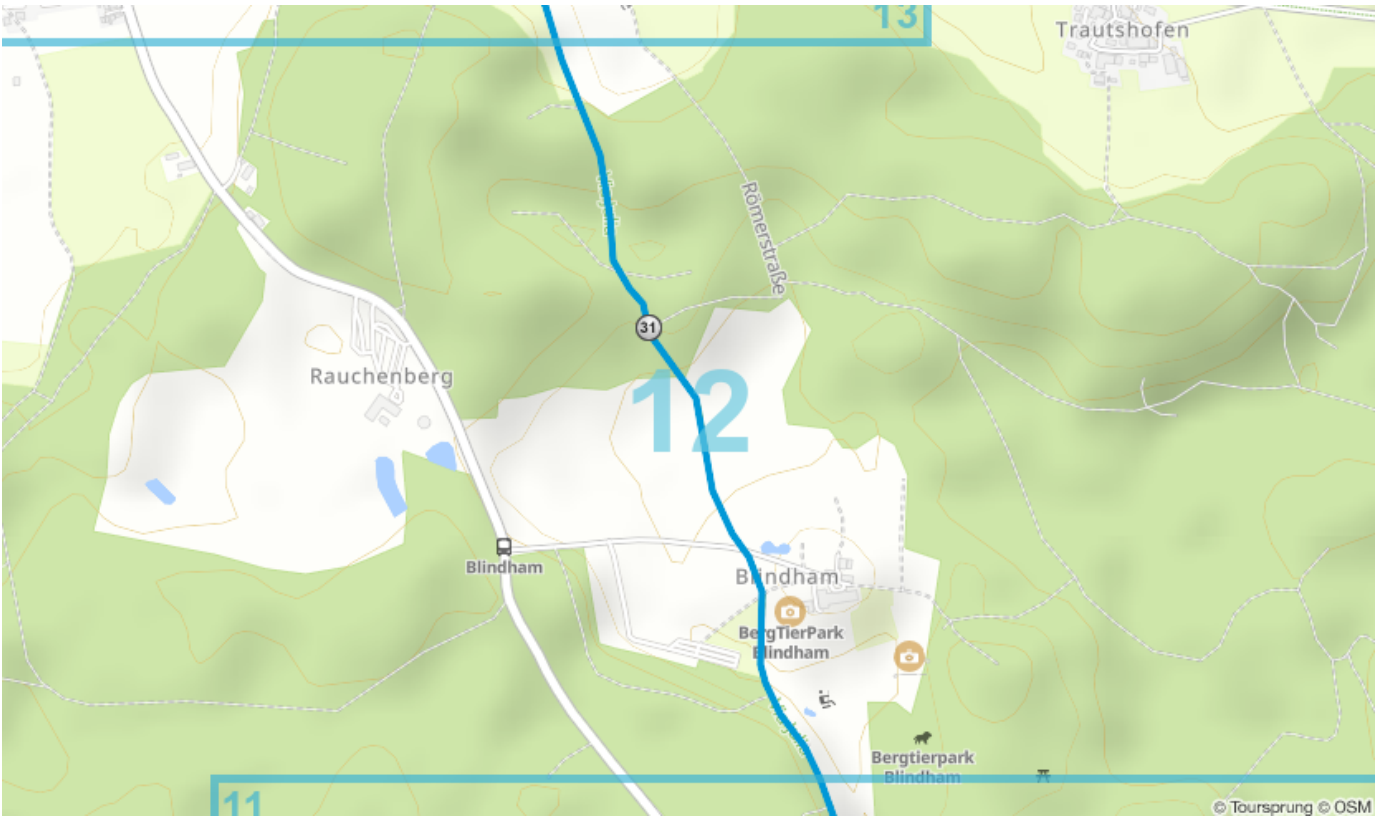

The Inn Valley: Part Five

Rosenheim to München

For the full guide please go to italy-cycling-guide.info.

Overview map

Route Details

Map 1 / 28

Map 2 / 28

Map 3 / 28

Map 4 / 28

Map 5 / 28

Map 6 / 28

Map 7 / 28

Map 8 / 28

Map 9 / 28

Map 10 / 28

Map 11 / 28

Map 12 / 28

Map 13 / 28

Map 14 / 28

Map 15 / 28

Map 16 / 28

Map 17 / 28

Map 18 / 28

Map 19 / 28

Map 20 / 28

Map 21 / 28

Map 22 / 28

Map 23 / 28

Map 24 / 28

Map 25 / 28

Map 26 / 28

Map 27 / 28