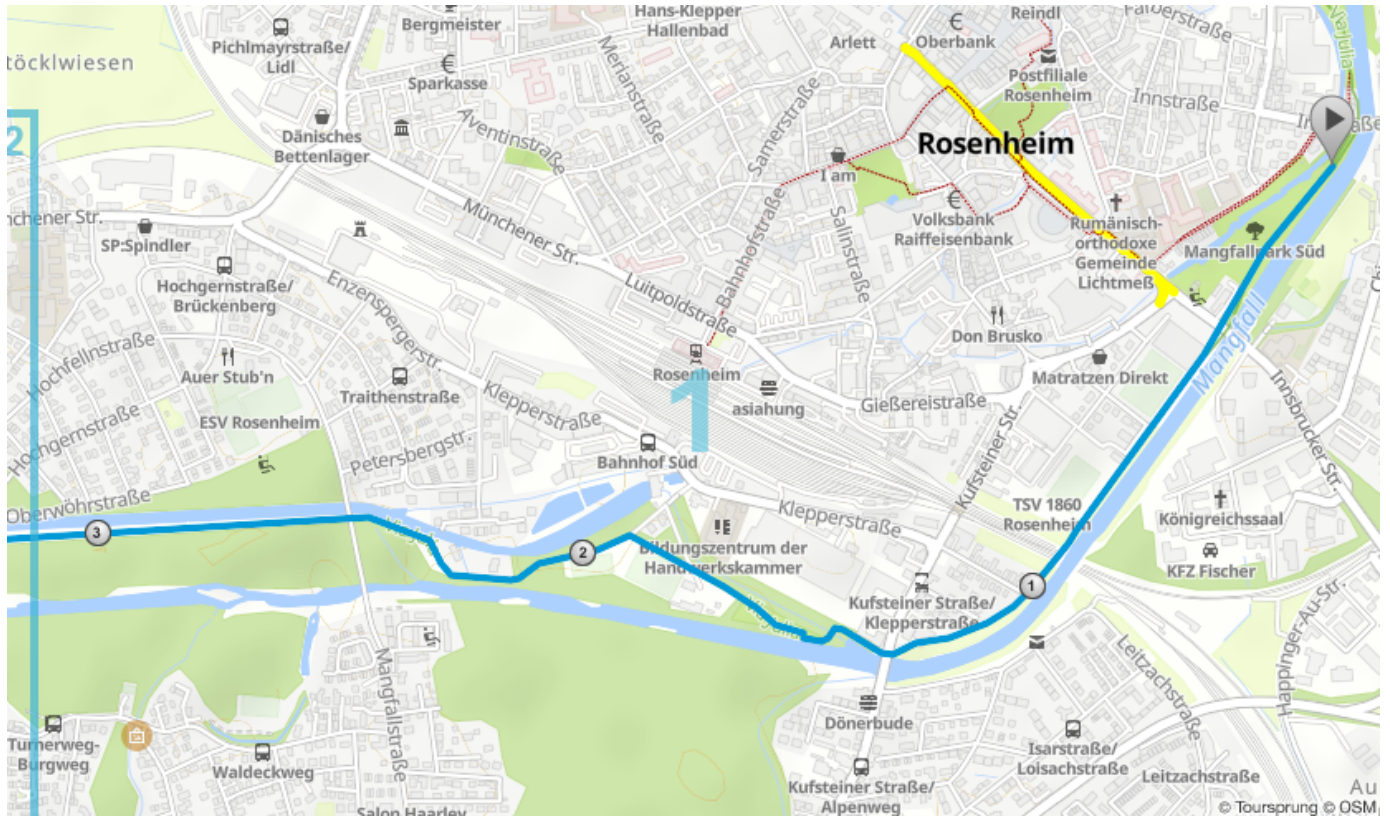

The Inn Valley: Part Five

Rosenheim to München

For the full guide please go to italy-cycling-guide.info.

Overview map

Route Details

Map 1 / 28

Map 2 / 28

Map 3 / 28

Map 4 / 28

Map 5 / 28

Map 6 / 28

Map 7 / 28

Map 8 / 28

Map 9 / 28

Map 10 / 28

Map 11 / 28

Map 12 / 28

Map 13 / 28

Map 14 / 28

Map 15 / 28

Map 16 / 28

Map 17 / 28

Map 18 / 28

Map 19 / 28

Map 20 / 28

Map 21 / 28

Map 22 / 28

Map 23 / 28

Map 24 / 28

Map 25 / 28

Map 26 / 28

Map 27 / 28