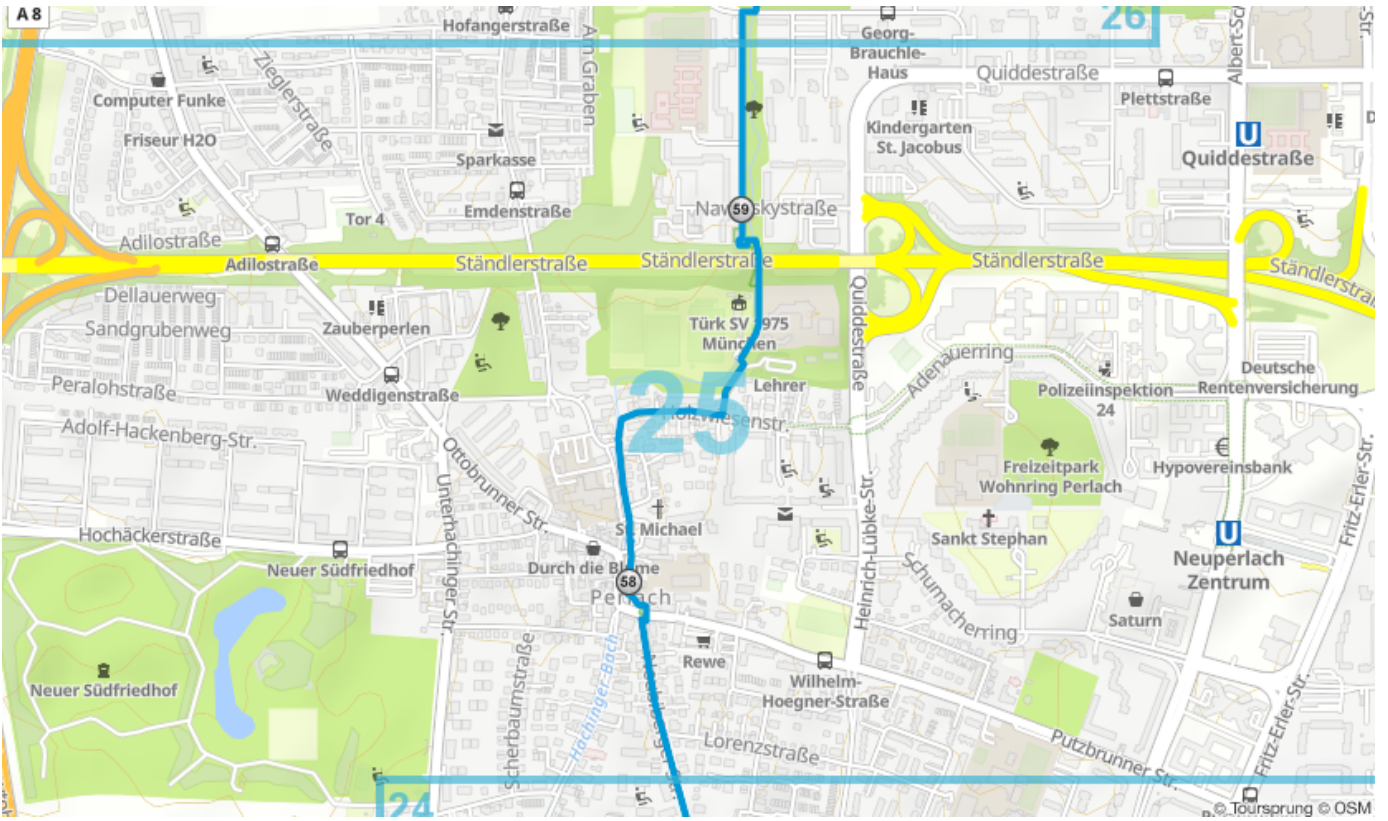

The Inn Valley: Part Five

Rosenheim to München

For the full guide please go to italy-cycling-guide.info.

Overview map

Route Details

Map 1 / 28

Map 2 / 28

Map 3 / 28

Map 12 / 28

Map 13 / 28

Map 14 / 28

Map 15 / 28

Map 16 / 28

Map 17 / 28

Map 18 / 28

Map 19 / 28

Map 20 / 28

Map 21 / 28

Map 22 / 28

Map 23 / 28

Map 24 / 28

Map 25 / 28

Map 26 / 28

Map 27 / 28

Map 28 / 28