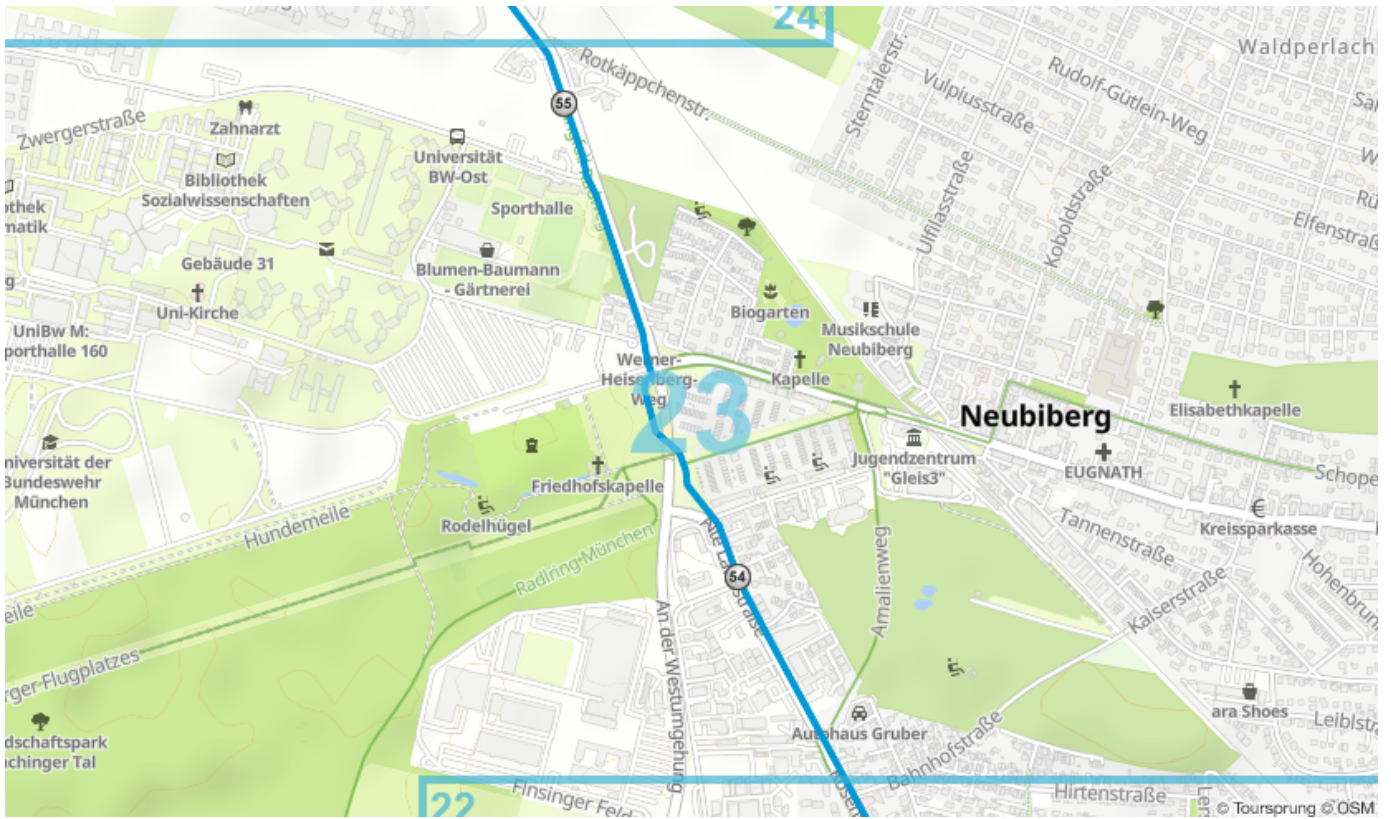

The Inn Valley: Part Five

Rosenheim to München

For the full guide please go to italy-cycling-guide.info.

Overview map

Route Details

Map 1 / 28

Map 2 / 28

Map 3 / 28

Map 4 / 28

Map 5 / 28

Map 6 / 28

Map 7 / 28

Map 8 / 28

Map 9 / 28

Map 10 / 28

Map 11 / 28

Map 12 / 28

Map 13 / 28

Map 14 / 28

Map 15 / 28

Map 16 / 28

Map 17 / 28

Map 18 / 28

Map 19 / 28

Map 20 / 28

Map 21 / 28

Map 22 / 28

Map 23 / 28

Map 24 / 28

Map 25 / 28

Map 26 / 28

Map 27 / 28