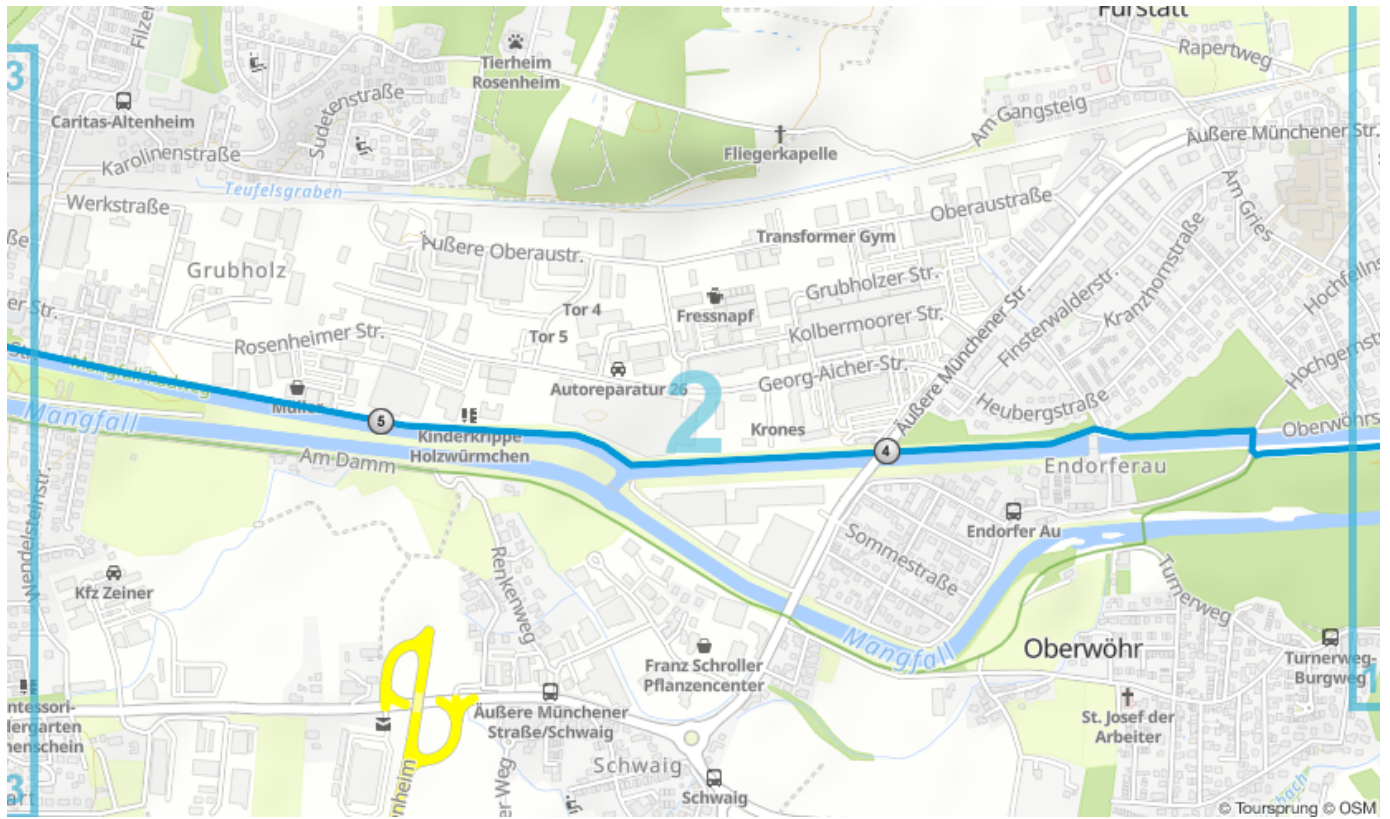

The Inn Valley: Part Five

Rosenheim to München

For the full guide please go to italy-cycling-guide.info.

Overview map

Route Details

Map 1 / 28

Map 2 / 28

Map 3 / 28

Map 4 / 28

Map 5 / 28

Map 6 / 28

Map 7 / 28

Map 8 / 28

Map 9 / 28

Map 10 / 28

Map 11 / 28

Map 12 / 28

Map 13 / 28

Map 14 / 28

Map 15 / 28

Map 16 / 28

Map 17 / 28

Map 18 / 28

Map 19 / 28

Map 20 / 28

Map 21 / 28

Map 22 / 28

Map 23 / 28

Map 24 / 28

Map 25 / 28

Map 26 / 28

Map 27 / 28