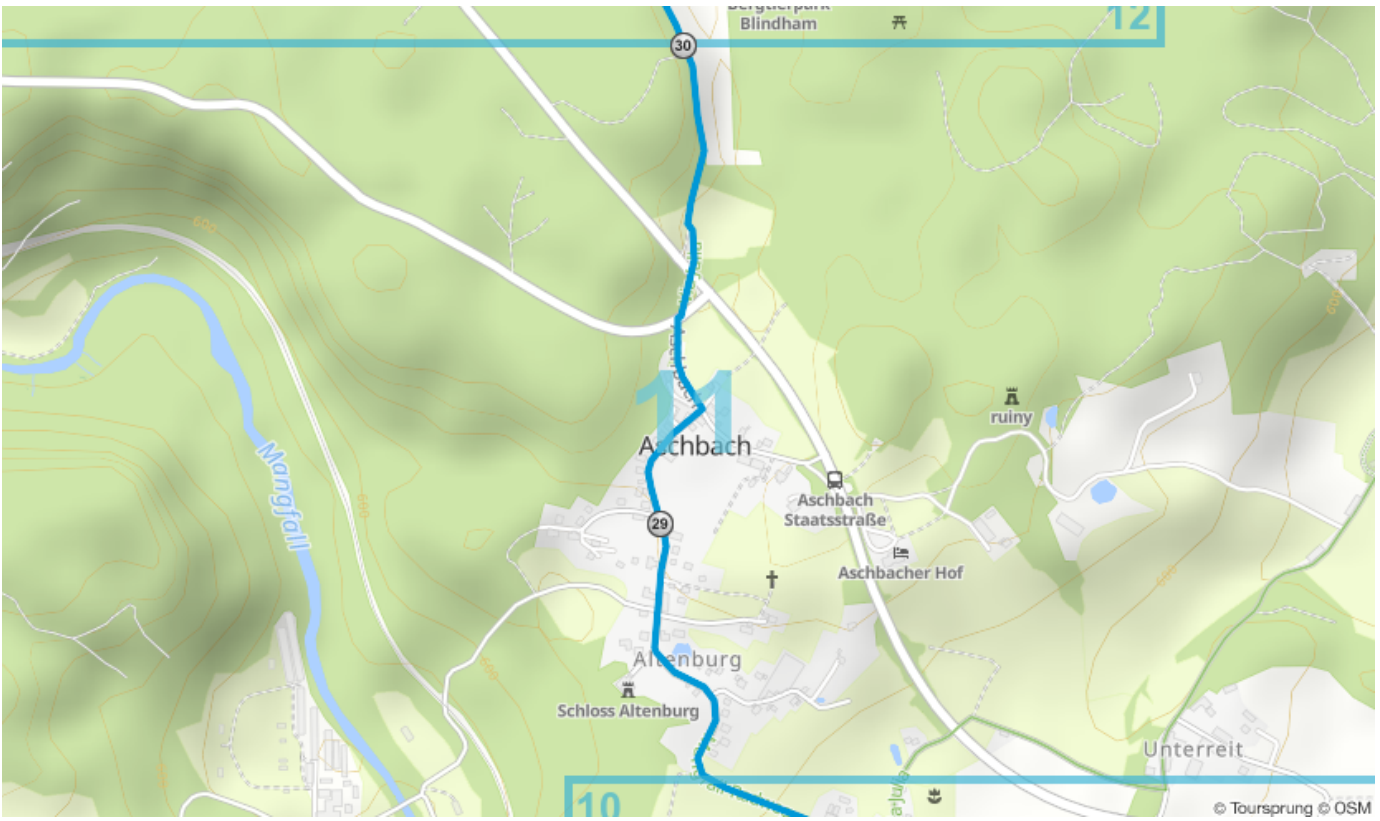

The Inn Valley: Part Five

Rosenheim to München

For the full guide please go to italy-cycling-guide.info.

Overview map

Route Details

Map 1 / 28

Map 2 / 28

Map 3 / 28

Map 4 / 28

Map 5 / 28

Map 6 / 28

Map 7 / 28

Map 8 / 28

Map 9 / 28

Map 10 / 28

Map 11 / 28

Map 12 / 28

Map 13 / 28

Map 14 / 28

Map 15 / 28

Map 16 / 28

Map 17 / 28

Map 18 / 28

Map 19 / 28

Map 20 / 28

Map 21 / 28

Map 22 / 28

Map 23 / 28

Map 24 / 28

Map 25 / 28

Map 26 / 28

Map 27 / 28