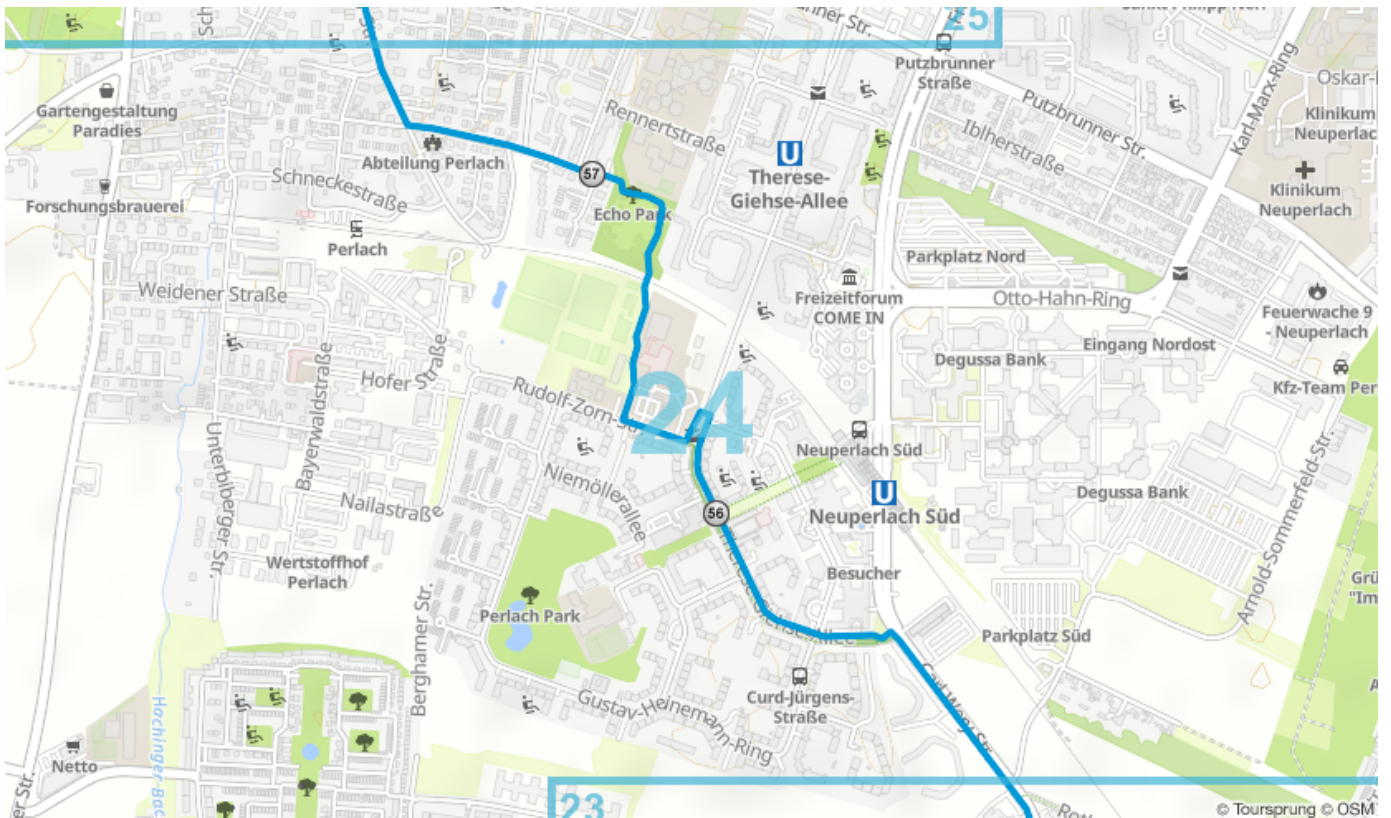

The Inn Valley: Part Five

Rosenheim to München

For the full guide please go to italy-cycling-guide.info.

Overview map

Route Details

Map 1 / 28

Map 2 / 28

Map 3 / 28

Map 12 / 28

Map 13 / 28

Map 14 / 28

Map 15 / 28

Map 16 / 28

Map 17 / 28

Map 18 / 28

Map 19 / 28

Map 20 / 28

Map 21 / 28

Map 22 / 28

Map 23 / 28

Map 24 / 28

Map 25 / 28

Map 26 / 28

Map 27 / 28

Map 28 / 28