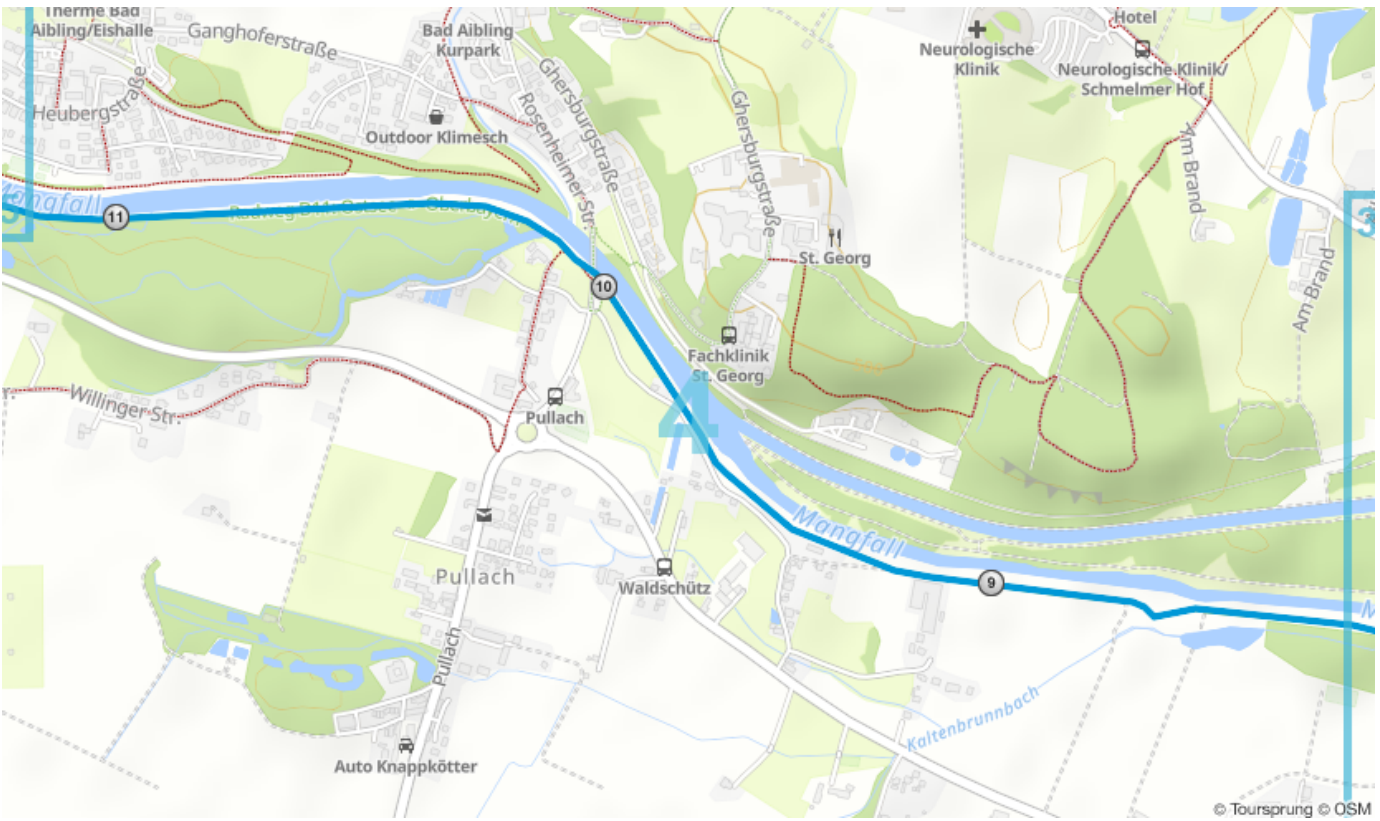

The Inn Valley: Part Five

Rosenheim to München

For the full guide please go to italy-cycling-guide.info.

Overview map

Route Details

Map 1 / 28

Map 2 / 28

Map 3 / 28

Map 4 / 28

Map 5 / 28

Map 6 / 28

Map 7 / 28

Map 8 / 28

Map 9 / 28

Map 10 / 28

Map 11 / 28

Map 12 / 28

Map 13 / 28

Map 14 / 28

Map 15 / 28

Map 16 / 28

Map 17 / 28

Map 18 / 28

Map 19 / 28

Map 28 / 28