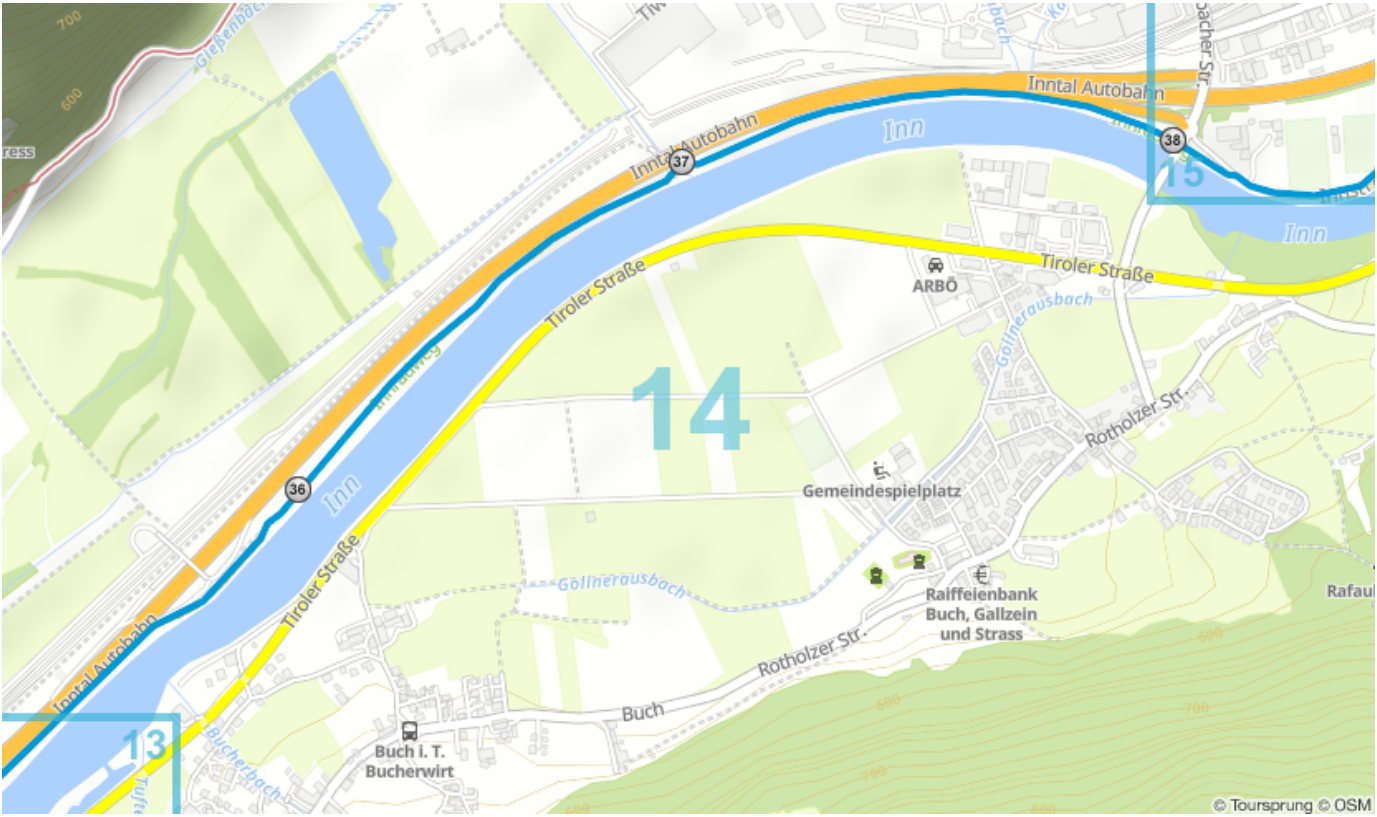

The Inn Valley: Part Three

Innsbruck to Kufstein

For the full guide please go to italy-cycling-guide.info.

Overview map

Route Details

Map 1 / 32

Map 2 / 32

Map 3 / 32

Map 4 / 32

Map 5 / 32

Map 6 / 32

Map 7 / 32

Map 8 / 32

Map 9 / 32

Map 10 / 32

Map 11 / 32

Map 12 / 32

Map 13 / 32

Map 14 / 32

Map 15 / 32

Map 16 / 32

Map 17 / 32

Map 18 / 32

Map 19 / 32

Map 20 / 32

Map 21 / 32

Map 22 / 32

Map 23 / 32

Map 24 / 32

Map 25 / 32

Map 26 / 32

Map 27 / 32