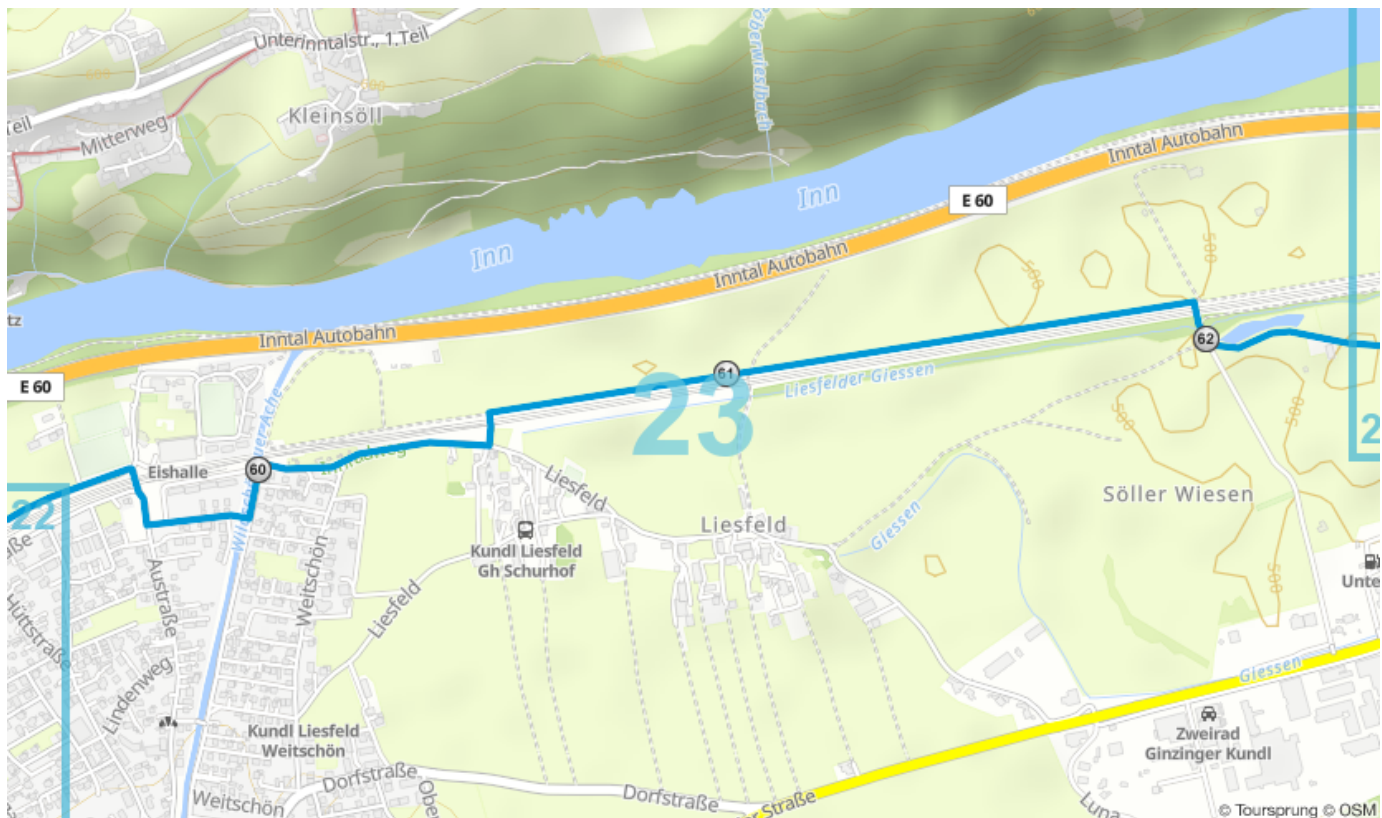

The Inn Valley: Part Three

Innsbruck to Kufstein

For the full guide please go to italy-cycling-guide.info.

Overview map

Route Details

Map 1 / 32

Map 2 / 32

Map 3 / 32

Map 12 / 32

Map 13 / 32

Map 14 / 32

Map 15 / 32

Map 16 / 32

Map 17 / 32

Map 18 / 32

Map 19 / 32

Map 20 / 32

Map 21 / 32

Map 22 / 32

Map 23 / 32

Map 24 / 32

Map 25 / 32

Map 26 / 32

Map 27 / 32

Map 28 / 32

Map 29 / 32

Map 30 / 32

Map 31 / 32

Map 32 / 32