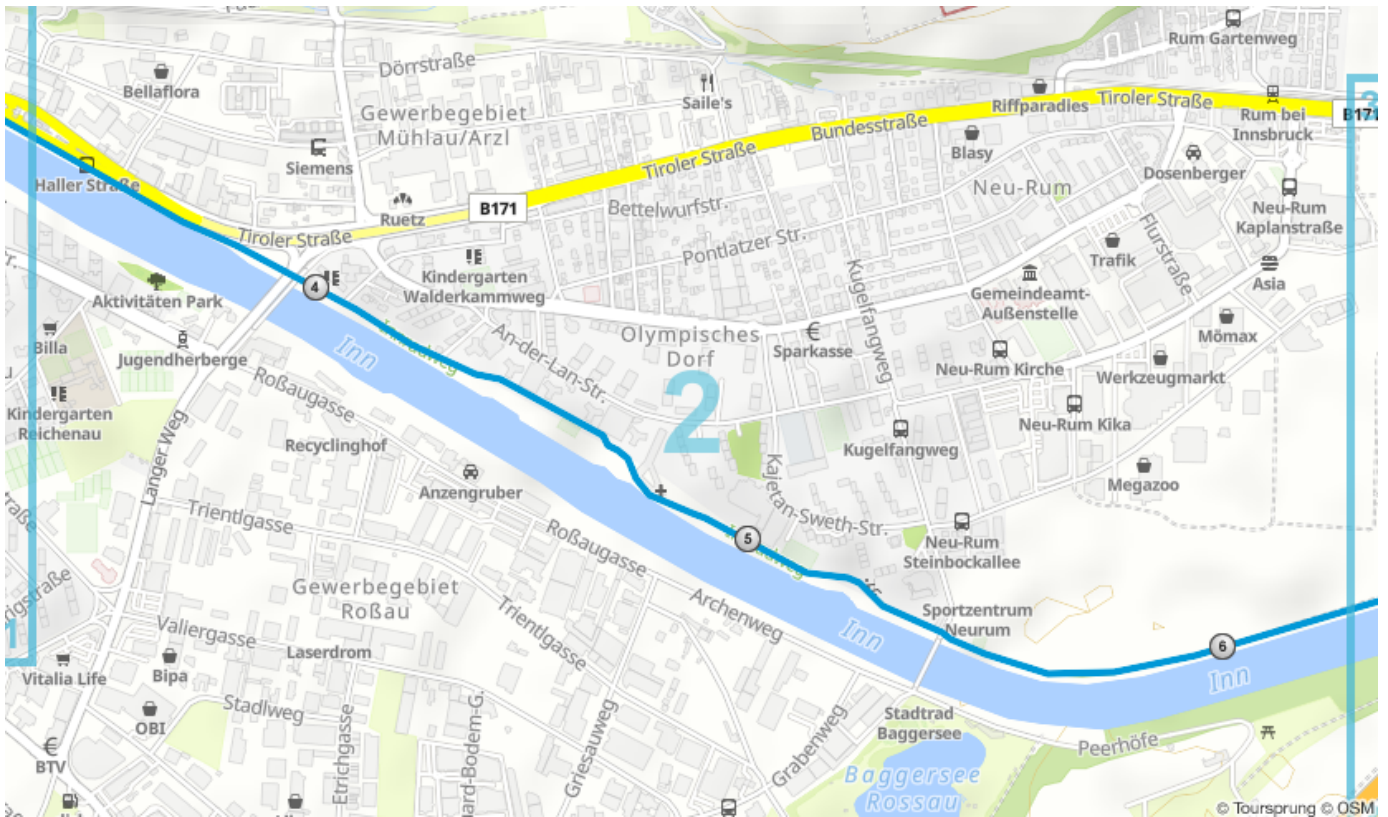

The Inn Valley: Part Three

Innsbruck to Kufstein

For the full guide please go to italy-cycling-guide.info.

Overview map

Route Details

Map 1 / 32

Map 2 / 32

Map 3 / 32

Map 4 / 32

Map 5 / 32

Map 6 / 32

Map 7 / 32

Map 8 / 32

Map 9 / 32

Map 10 / 32

Map 11 / 32

Map 12 / 32

Map 13 / 32

Map 14 / 32

Map 15 / 32

Map 16 / 32

Map 17 / 32

Map 18 / 32

Map 19 / 32

Map 20 / 32

Map 21 / 32

Map 22 / 32

Map 23 / 32

Map 24 / 32

Map 25 / 32

Map 26 / 32

Map 27 / 32