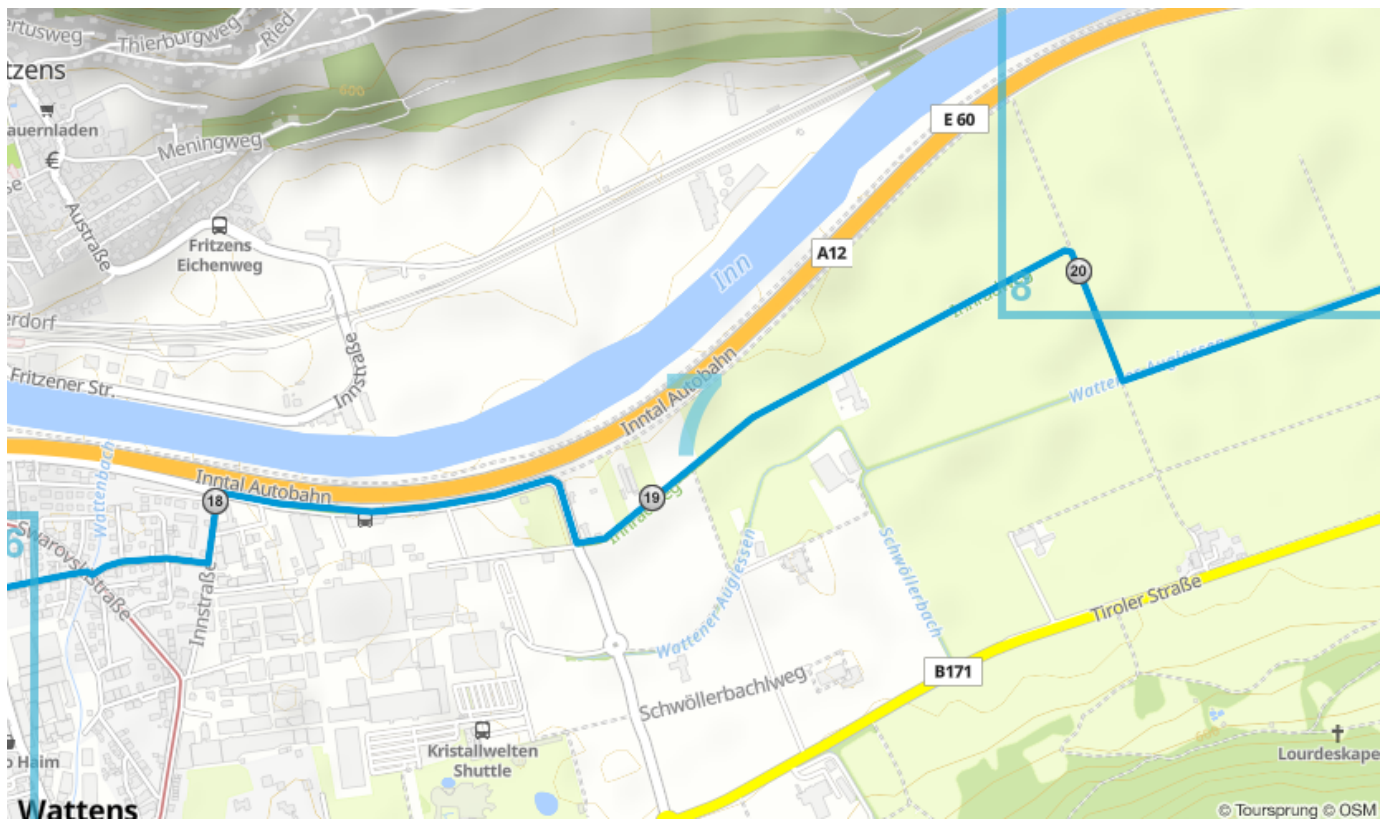

The Inn Valley: Part Three

Innsbruck to Kufstein

For the full guide please go to italy-cycling-guide.info.

Overview map

Route Details

Map 1 / 32

Map 2 / 32

Map 3 / 32

Map 4 / 32

Map 5 / 32

Map 6 / 32

Map 7 / 32

Map 8 / 32

Map 9 / 32

Map 10 / 32

Map 11 / 32

Map 12 / 32

Map 13 / 32

Map 14 / 32

Map 15 / 32

Map 16 / 32

Map 17 / 32

Map 18 / 32

Map 19 / 32

Map 20 / 32

Map 21 / 32

Map 22 / 32

Map 23 / 32

Map 24 / 32

Map 25 / 32

Map 26 / 32

Map 27 / 32