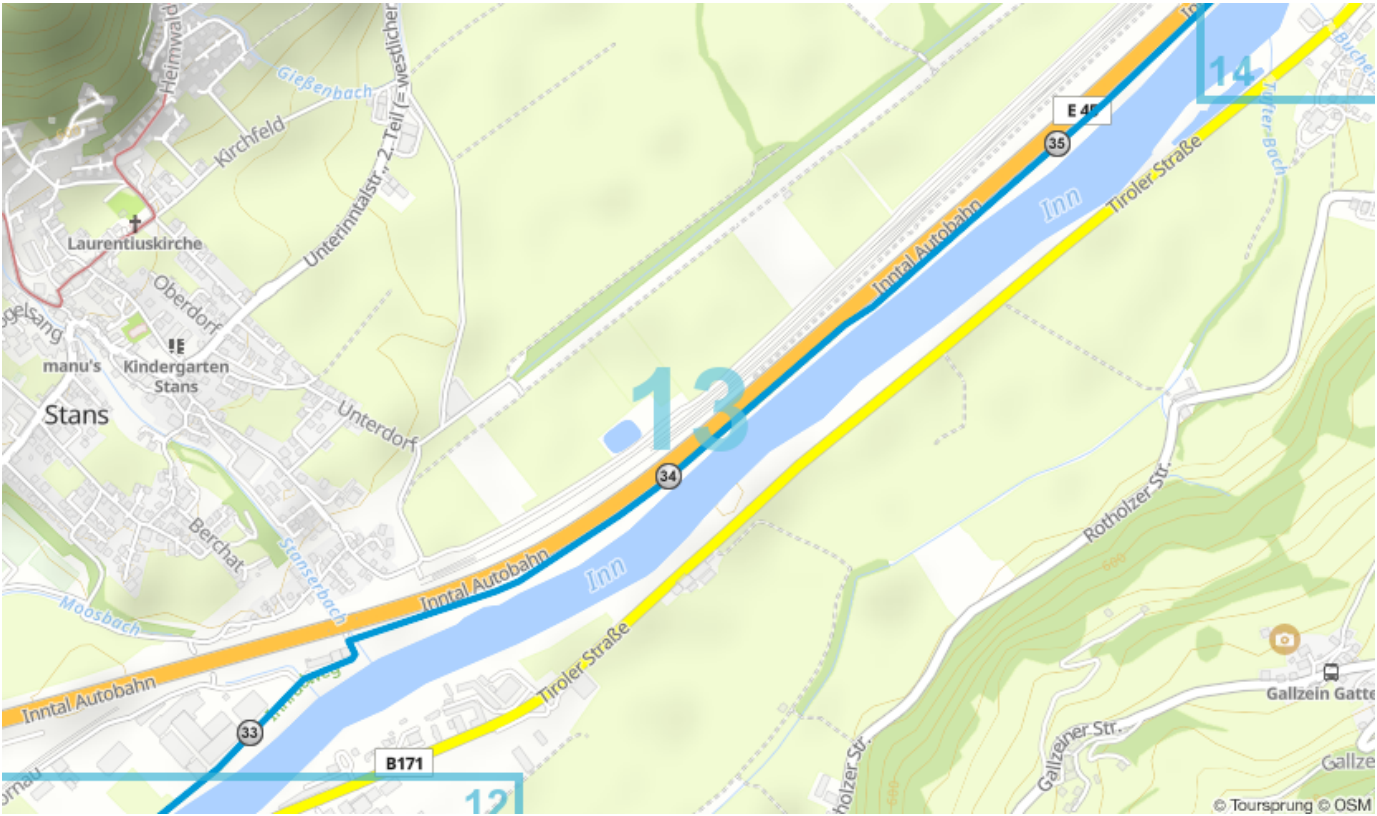

The Inn Valley: Part Three

Innsbruck to Kufstein

For the full guide please go to italy-cycling-guide.info.

Overview map

Route Details

Map 1 / 32

Map 2 / 32

Map 3 / 32

Map 4 / 32

Map 5 / 32

Map 6 / 32

Map 7 / 32

Map 8 / 32

Map 9 / 32

Map 10 / 32

Map 11 / 32

Map 12 / 32

Map 13 / 32

Map 14 / 32

Map 15 / 32

Map 16 / 32

Map 17 / 32

Map 18 / 32

Map 19 / 32

Map 20 / 32

Map 21 / 32

Map 22 / 32

Map 23 / 32

Map 24 / 32

Map 25 / 32

Map 26 / 32

Map 27 / 32