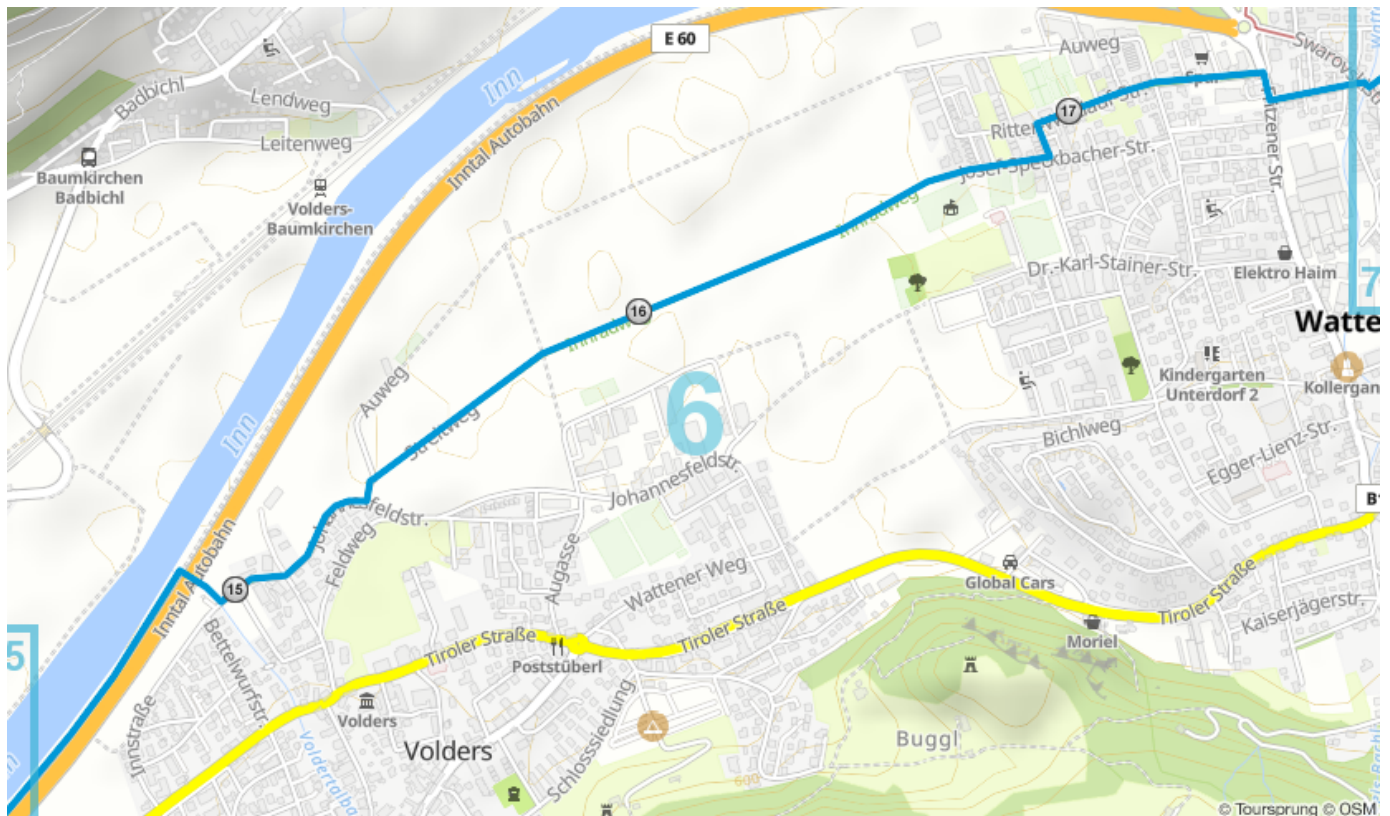

The Inn Valley: Part Three

Innsbruck to Kufstein

For the full guide please go to italy-cycling-guide.info.

Overview map

Route Details

Map 1 / 32

Map 2 / 32

Map 3 / 32

Map 4 / 32

Map 5 / 32

Map 6 / 32

Map 7 / 32

Map 8 / 32

Map 9 / 32

Map 10 / 32

Map 11 / 32

Map 12 / 32

Map 13 / 32

Map 14 / 32

Map 15 / 32

Map 16 / 32

Map 17 / 32

Map 18 / 32

Map 19 / 32

Map 28 / 32

Map 29 / 32

Map 30 / 32

Map 31 / 32

Map 32 / 32