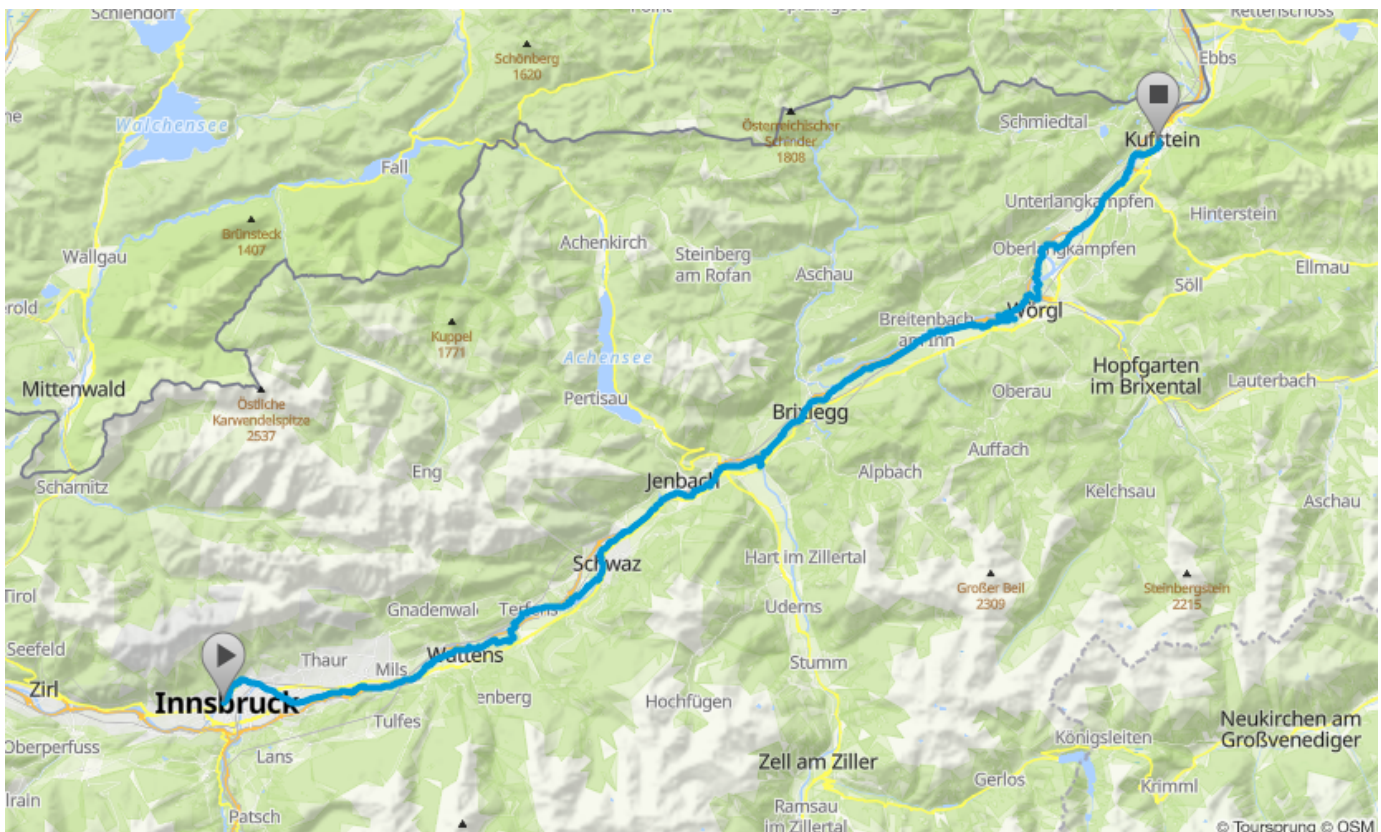

The Inn Valley: Part Three

Innsbruck to Kufstein

For the full guide please go to italy-cycling-guide.info.

Overview map

Route Details

Map 1 / 32

Map 2 / 32

Map 3 / 32

Map 4 / 32

Map 5 / 32

Map 6 / 32

Map 7 / 32

Map 8 / 32

Map 9 / 32

Map 10 / 32

Map 11 / 32

Map 20 / 32

Map 21 / 32

Map 22 / 32

Map 23 / 32

Map 24 / 32

Map 25 / 32

Map 26 / 32

Map 27 / 32

Map 28 / 32

Map 29 / 32

Map 30 / 32

Map 31 / 32

Map 32 / 32