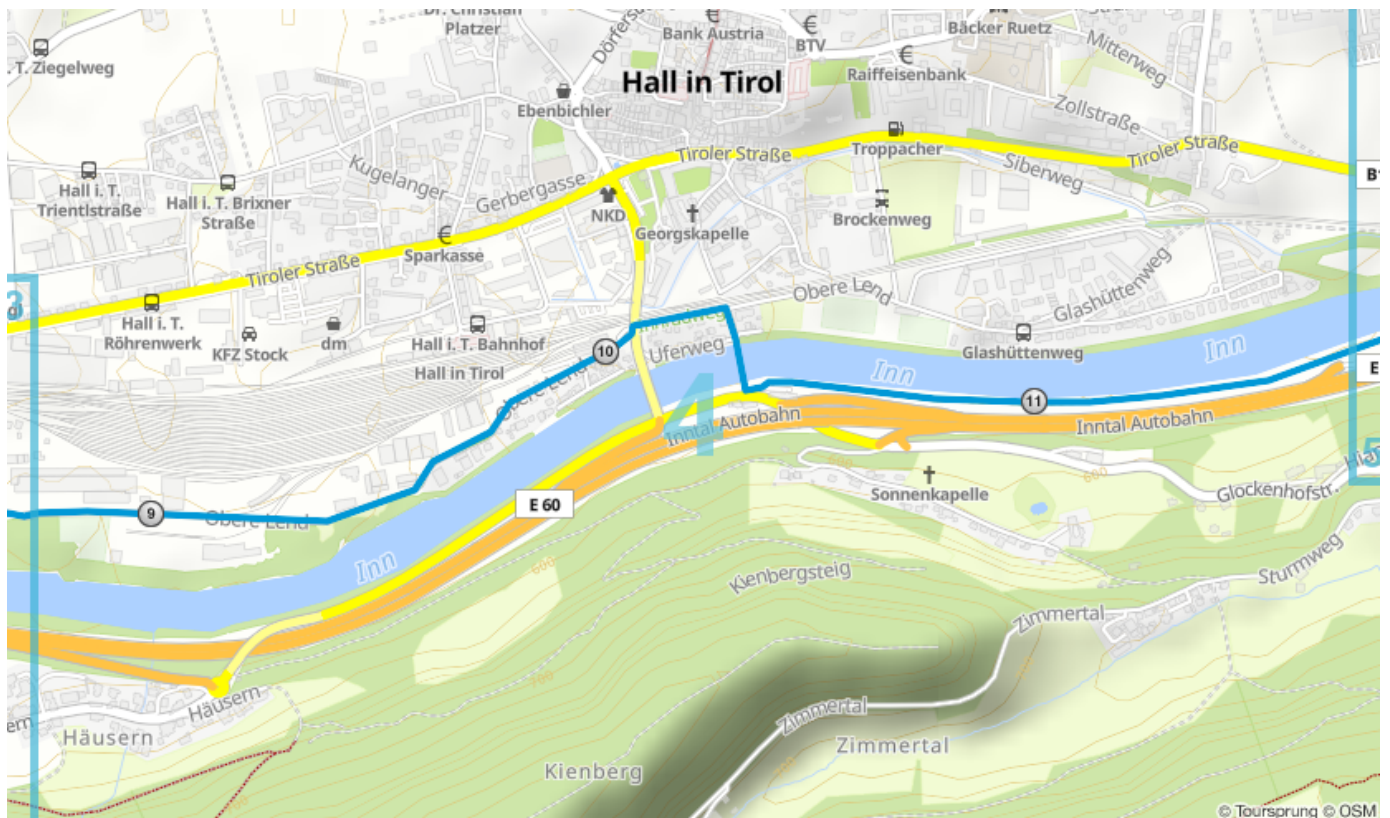

The Inn Valley: Part Three

Innsbruck to Kufstein

For the full guide please go to italy-cycling-guide.info.

Overview map

Route Details

Map 1 / 32

Map 2 / 32

Map 3 / 32

Map 4 / 32

Map 5 / 32

Map 6 / 32

Map 7 / 32

Map 8 / 32

Map 9 / 32

Map 10 / 32

Map 11 / 32

Map 12 / 32

Map 13 / 32

Map 14 / 32

Map 15 / 32

Map 16 / 32

Map 17 / 32

Map 18 / 32

Map 19 / 32

Map 20 / 32

Map 21 / 32

Map 22 / 32

Map 23 / 32

Map 24 / 32

Map 25 / 32

Map 26 / 32

Map 27 / 32